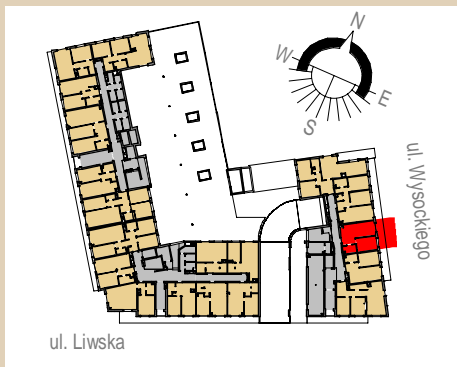

Rezydencja Liwiska

Biurow Sprzedaży
Warszawa, ul. Wysockiego 43
rl@lwdevelopment.pl
tel. 501 502 512

Lokal 003

[m2]

003

parter

M2-

pokój + a.k.	22,44
pokój	11,34
łazienka	3,97
	37,75
ogródek	21,93
	21,93

Uwaga: mogą wystąpić niewielkie różnice wymiarów pomieszczeń oraz usytuowania przyborów sanitarnych, powstałe w trakcie realizacji prac budowlanych.

skala: 1/100

- elementy konstrukcji budynku	- kanalizacja sanitarna	- przełączniki oświetlenia	- wypust kinkietowy / oprawa kinkietowa zewn.
- ściany działowe wewnątrz lokalu, poza obudowami pionów instalacyjnych mogą być rozbrane	- wentylacja kuchni	- skrzynka bezpiecznikowa	- wypust sufitowy / oprawa sufitowa zewn.
- nawiew powietrza	- wentylacja okapu	- otwory: szerokość 90, wysokość 200	- gniazdo wtykowe pojedyncze / podwójne
- zawór ze złączką do węża ogrodowego	- wentylacja łazienki	- grzejnik	- gniazdo wtykowe hermetyczne pojedyncze/podwójne
- wideodomofon	- zasilanie kuchni	- grzejnik łazienkowy	- gniazdo teleinformatyczne / gniazdo RTV
- dzwonek do drzwi	- belka / nadproże	- skrzynka teletechniczna	- oświetlenie LED