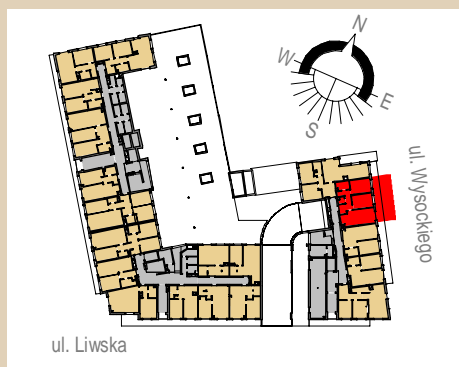

Rezydencja Liwiska

Biurow Sprzedaży
Warszawa, ul. Wysockiego 43
rl@lwdevelopment.pl
tel. 501 502 512

Lokal 004

[m2]

004

parter

M3

łazienka	4,36
pokój 2	11,38
hol	8,98
pokój + a.k.	19,33
pokój 1	11,34
wc	1,62
	57,01
ogródek	34,83
	34,83

Uwaga: mogą wystąpić niewielkie różnice wymiarów pomieszczeń oraz usytuowania przyrządów sanitarnych, powstałe w trakcie realizacji prac budowlanych.

skala: 1/100

- elementy konstrukcji budynku

- ściany działowe wewnątrz lokalu, poza obudowami pionów instalacyjnych mogą być rozbrane