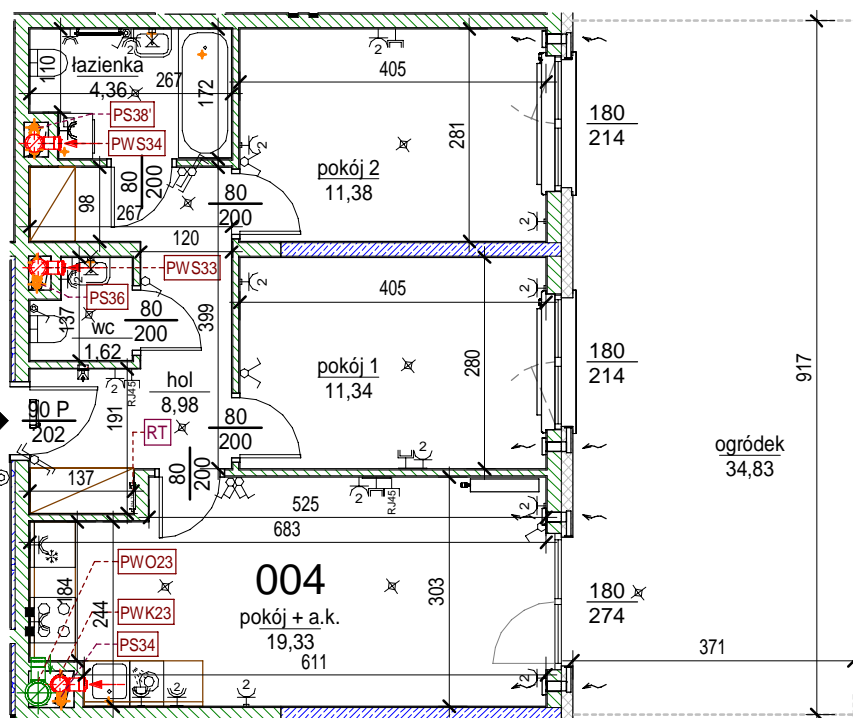

Rezydencja Liwiska

Biurow Sprzedaży
Warszawa, ul. Wysockiego 43
rl@lwdevelopment.pl
tel. 501 502 512

Lokal 004

[m2]

004

parter

M3

łazienka	4,36
pokój 2	11,38
hol	8,98
pokój + a.k.	19,33
pokój 1	11,34
wc	1,62
	57,01
ogródek	34,83
	34,83

Uwaga: mogą wystąpić niewielkie różnice wymiarów pomieszczeń oraz usytuowania przyrządów sanitarnych, powstałe w trakcie realizacji prac budowlanych.

skala: 1/100

- elementy konstrukcji budynku

- ściany działowe wewnątrz lokalu, poza obudowami pionów instalacyjnych mogą być rozbrane