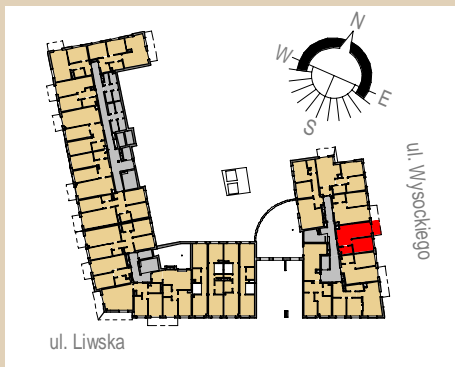

## Lokal 009

[m2]

009

piętro 1

M2-

pokój + a.k.	22,44
pokój	11,34
łazienka	3,98
	37,76
balkon	4,50
	4,50

Uwaga: mogą wystąpić niewielkie różnice wymiarów pomieszczeń oraz usytuowania przyborów sanitarnych, powstałe w trakcie realizacji prac budowlanych.

skala: 1/100

	- elementy konstrukcji budynku		<b>KS</b> - kanalizacja sanitarna			- wypust kinkietowy / oprawa kinkietowa zewn.
	- ściany działowe wewnątrz lokalu, poza obudowami pionów instalacyjnych mogą być rozebrane		<b>WK...</b> - wentylacja kuchni			- wypust sufitowy / oprawa sufitowa zewn.
	- nawiew powietrza		<b>WO</b> - wentylacja okapu			
	- zawór ze złączką do węża ogrodowego		<b>WL...</b> - wentylacja łazienki			
	- wideodomofon					
	- dzwonek do drzwi					