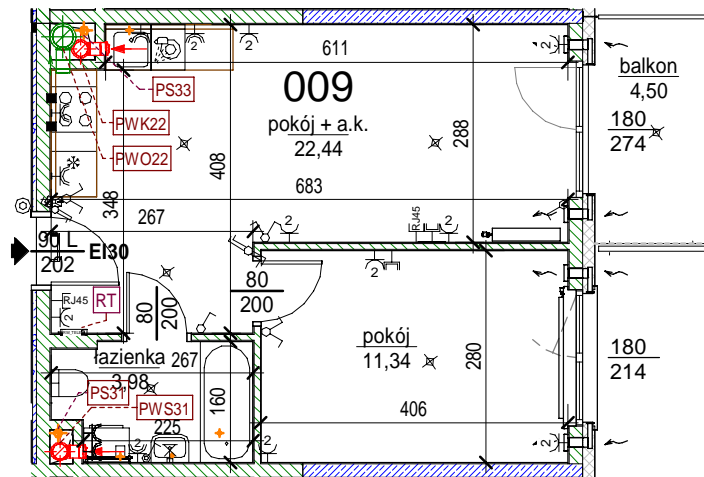

## Lokal 009

[m2]

009

piętro 1

M2-

pokój + a.k.	22,44
pokój	11,34
łazienka	3,98
	37,76
balkon	4,50
	4,50

Uwaga: mogą wystąpić niewielkie różnice wymiarów pomieszczeń oraz usytuowania przyborów sanitarnych, powstałe w trakcie realizacji prac budowlanych.

skala: 1/100

	- elementy konstrukcji budynku		<b>KS</b> - kanalizacja sanitarna			- wypust kinkietowy / oprawa kinkietowa zewn.
	- ściany działowe wewnątrz lokalu, poza obudowami pionów instalacyjnych mogą być rozebrane		<b>WK...</b> - wentylacja kuchni			- wypust sufitowy / oprawa sufitowa zewn.
	- nawiew powietrza		<b>WO</b> - wentylacja okapu			
	- zawór ze złączką do węża ogrodowego		<b>WL...</b> - wentylacja łazienki			
	- wideodomofon					
	- dzwonek do drzwi					