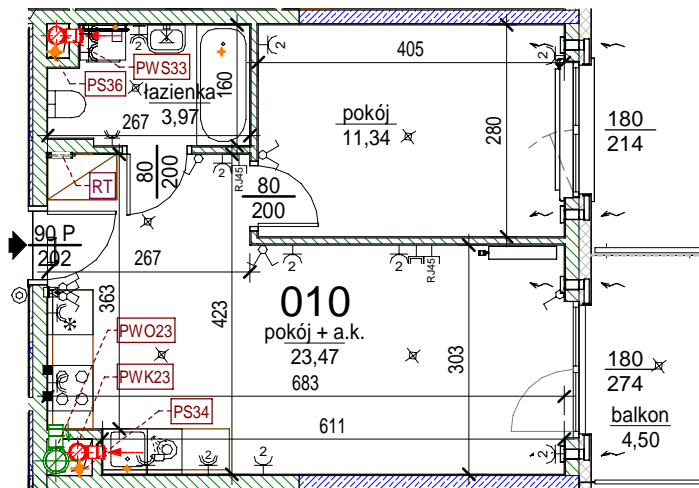

## Lokal 010

[m<sup>2</sup>]

010

piętro 1

M2-

pokój + a.k.	23,47
pokój	11,34
łazienka	3,97
	38,78
balkon	4,50
	4,50

Uwaga: mogą wystąpić niewielkie różnice wymiarów pomieszczeń oraz usytuowania przyborów sanitarnych, powstałe w trakcie realizacji prac budowlanych.

skala: 1/100

	- elementy konstrukcji budynku		<b>KS</b> - kanalizacja sanitarna		- przelączniki oświetlenia		- wypust kinkietowy / oprawa kinkietowa zewn.
	- ściany działowe wewnątrz lokalu, poza obudowami pionów instalacyjnych mogą być rozbrane		<b>WK...</b> - wentylacja kuchni		- skrzynka bezpiecznikowa		- wypust sufitowy / oprawa sufitowa zewn.
	- nawiew powietrza		<b>WO</b> - wentylacja okapu		<b>90</b> 200 - otwory: szerokość 90, wysokość 200		- gniazdo wtykowe pojedyncze / podwójne
	- zawór ze złączką do węża ogrodowego		<b>WL...</b> - wentylacja łazienki		- grzejnik		- gniazdo wtykowe hermetyczne pojedyncze/podwójne
	- wideodomofon				- grzejnik łazienkowy		- gniazdo teleinformatyczne / gniazdo RTV
	- dzwonek do drzwi				<b>RT</b> - <b>RM_TELE</b> - skrzynka teletechniczna		- oświetlenie LED