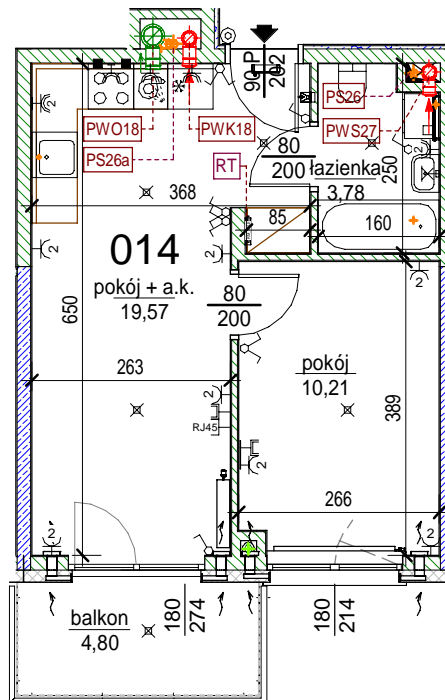

## Lokal 014

[m2]

014

piętro 2

M2-

pokój	10,21
pokój + a.k.	19,57
łazienka	3,78
	33,56
balkon	4,80
	4,80

Uwaga: mogą wystąpić niewielkie różnice wymiarów pomieszczeń oraz usytuowania przyborów sanitarnych, powstałe w trakcie realizacji prac budowlanych.

skala: 1/100

	- elementy konstrukcji budynku		<b>KS</b> - kanalizacja sanitarna		- przełączniki oświetlenia		- wypust kinkietowy / oprawa kinkietowa zewn.
	- ściany działowe wewnątrz lokalu, poza obudowami pionów instalacyjnych mogą być rozbrane		<b>WK...</b> - wentylacja kuchni		- skrzynka bezpiecznikowa		- wypust sufitowy / oprawa sufitowa zewn.
	- nawiew powietrza		<b>WO</b> - wentylacja okapu		90 - otwory: szerokość 90,		- gniazdo tytkowe pojedyncze / podwójne
	- zawór ze złączką do węża ogrodowego		<b>WL...</b> - wentylacja łazienki		200 - wysokość 200		- gniazdo tytkowe hermetyczne pojedyncze/podwójne
	- wideodomofon		■ - zasilanie kuchni		- grzejnik łazienkowy		- gniazdo teleinformatyczne / gniazdo RTV
	- dzwonek do drzwi		- belka / nadproże		<b>RT</b> -  - skrzynka teleteleczna		- oświetlenie LED