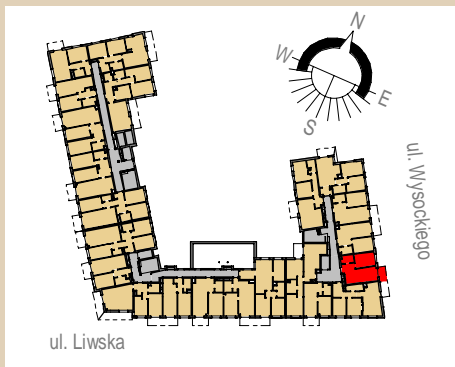

Rezydencja Liwiska

Biurow Sprzedaży
Warszawa, ul. Wysockiego 43
rl@lwdevelopment.pl
tel. 501 502 512

Lokal 016

[m2]

016

piętro 2

M2-

pokój + a.k.	21,77
pokój	11,34
łazienka	3,97
	37,08
balkon	4,50
	4,50

Uwaga: mogą wystąpić niewielkie różnice wymiarów pomieszczeń oraz usytuowania przyborów sanitarnych, powstałe w trakcie realizacji prac budowlanych.

skala: 1/100

	- elementy konstrukcji budynku		KS - kanalizacja sanitarna		- przełączniki oświetlenia		- wypust kinkietowy / oprawa kinkietowa zewn.
	- ściany działowe wewnątrz lokalu, poza obudowami pionów instalacyjnych mogą być rozbrane		WK... - wentylacja kuchni		- skrzynka bezpiecznikowa		- wypust sufitowy / oprawa sufitowa zewn.
	- nawiew powietrza		WO - wentylacja okapu		90 200 - otwory: szerokość 90, wysokość 200		- gniazdo tytkowe pojedyncze / podwójne
	- zawór ze złączką do węża ogrodowego		WL... - wentylacja łazienki		- grzejnik		- gniazdo tytkowe hermetyczne pojedyncze/podwójne
	- wideodomofon		■ - zasilanie kuchni		- grzejnik łazienkowy		- gniazdo teleinformatyczne / gniazdo RTV
	- dzwonek do drzwi		- belka / nadproże		RT - RM, TELE - skrzynka teletechniczna		- oświetlenie LED