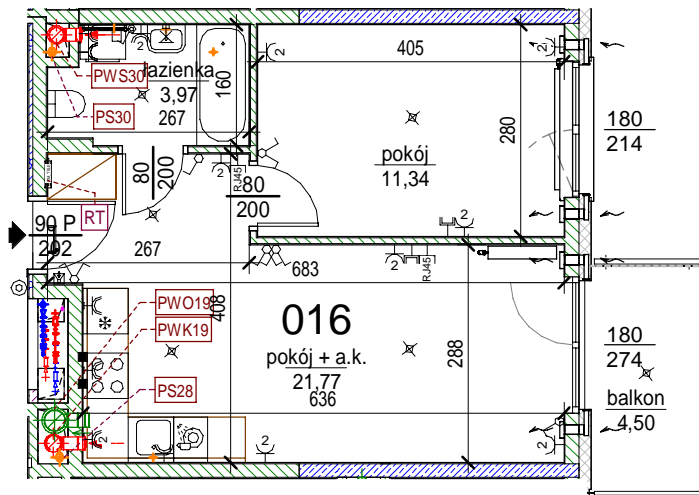

Rezydencja Liwiska

Biurow Sprzedaży
Warszawa, ul. Wysockiego 43
rl@lwdevelopment.pl
tel. 501 502 512

Lokal 016

[m2]

016

piętro 2

M2-

pokój + a.k.	21,77
pokój	11,34
łazienka	3,97
	37,08
balkon	4,50
	4,50

Uwaga: mogą wystąpić niewielkie różnice wymiarów pomieszczeń oraz usytuowania przyborów sanitarnych, powstałe w trakcie realizacji prac budowlanych.

skala: 1/100

	- elementy konstrukcji budynku		KS - kanalizacja sanitarna		- przełączniki oświetlenia		- wypust kinkietowy / oprawa kinkietowa zewn.
	- ściany działowe wewnątrz lokalu, poza obudowami pionów instalacyjnych mogą być rozbrane		WK... - wentylacja kuchni		- skrzynka bezpiecznikowa		- wypust sufitowy / oprawa sufitowa zewn.
	- nawiew powietrza		WO - wentylacja okapu		90 200 - otwory: szerokość 90, wysokość 200		- gniazdo tytkowe pojedyncze / podwójne
	- zawór ze złączką do węża ogrodowego		WL... - wentylacja łazienki		- grzejnik		- gniazdo tytkowe hermetyczne pojedyncze/podwójne
	- wideodomofon		■ - zasilanie kuchni		- grzejnik łazienkowy		- gniazdo teleinformatyczne / gniazdo RTV
	- dzwonek do drzwi		- belka / nadproże		RT - RM, TELE - skrzynka teletechniczna		- oświetlenie LED