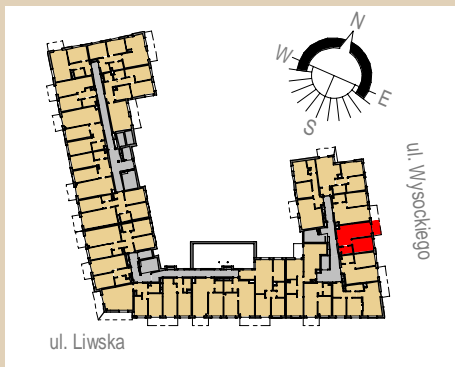

Rezydencja Liwska

Biurow Sprzedaży
Warszawa, ul. Wysockiego 43
rl@lwdevelopment.pl
tel. 501 502 512

Lokal 017

[m2]

017

piętro 2

M2-

pokój + a.k.	22,44
pokój	11,34
łazienka	3,97
	37,75
balkon	4,50
	4,50

Uwaga: mogą wystąpić niewielkie różnice wymiarów pomieszczeń oraz usytuowania przyborów sanitarnych, powstałe w trakcie realizacji prac budowlanych.

skala: 1/100

	- elementy konstrukcji budynku		- kanalizacja sanitarna		- przelączniki oświetlenia		- wypust kinkietowy / oprawa kinkietowa zewn.
	- ściany działowe wewnątrz lokalu, poza obudowami pionów instalacyjnych mogą być rozebrane		- wentylacja kuchni		- skrzynka bezpiecznikowa		- wypust sufitowy / oprawa sufitowa zewn.
	- nawiew powietrza		- wentylacja okapu		- otwory: szerokość 90,		- gniazdo wtykowe pojedyncze / podwójne
	- zawór ze złączką do węża ogrodowego		- wentylacja łazienki		- wysokości 200		- gniazdo wtykowe hermetyczne pojedyncze/podwójne
	- wideodomofon		- zasilanie kuchni		- grzejnik łazienkowy		- gniazdo teleinformatyczne / gniazdo RTV
	- dzwonek do drzwi		- belka / nadproże		- skrzynka teletechniczna		- oświetlenie LED