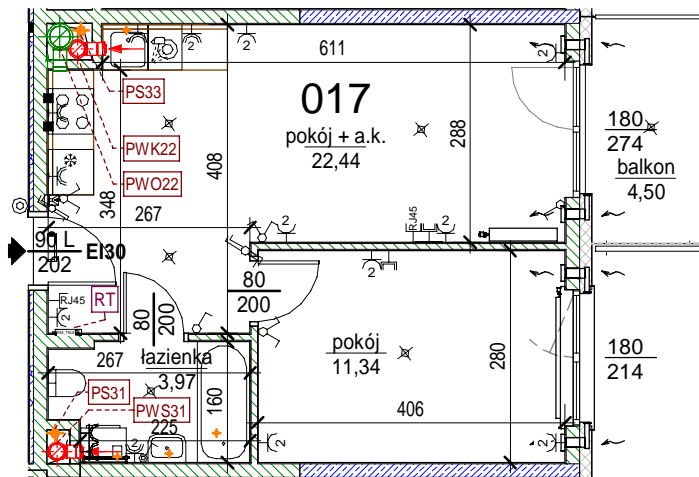

Rezydencja Liwska

Biurow Sprzedaży
Warszawa, ul. Wysockiego 43
rl@lwdevelopment.pl
tel. 501 502 512

Lokal 017

[m2]

017

piętro 2

M2-

pokój + a.k.	22,44
pokój	11,34
łazienka	3,97
	37,75
balkon	4,50
	4,50

Uwaga: mogą wystąpić niewielkie różnice wymiarów pomieszczeń oraz usytuowania przyborów sanitarnych, powstałe w trakcie realizacji prac budowlanych.

skala: 1/100

	- elementy konstrukcji budynku		- kanalizacja sanitarna		- przelączniki oświetlenia		- wypust kinkietowy / oprawa kinkietowa zewn.
	- ściany działowe wewnątrz lokalu, poza obudowami pionów instalacyjnych mogą być rozebrane		- wentylacja kuchni		- skrzynka bezpiecznikowa		- wypust sufitowy / oprawa sufitowa zewn.
	- nawiew powietrza		- wentylacja okapu		- otwory: szerokość 90,		- gniazdo wtykowe pojedyncze / podwójne
	- zawór ze złączką do węża ogrodowego		- wentylacja łazienki		- wysokości 200		- gniazdo wtykowe hermetyczne pojedyncze/podwójne
	- wideodomofon		- zasilanie kuchni		- grzejnik łazienkowy		- gniazdo teleinformatyczne / gniazdo RTV
	- dzwonek do drzwi		- belka / nadproże		- skrzynka teletechniczna		- oświetlenie LED