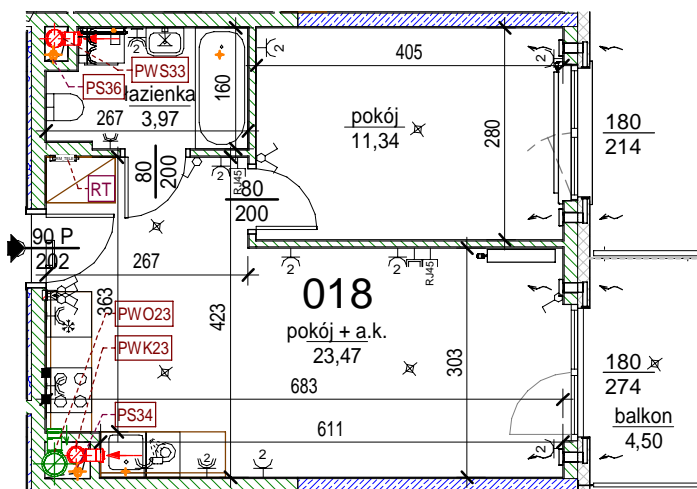

Rezydencja Liwska

Biurow Sprzedaży
Warszawa, ul. Wysokiego 43
rl@lwdevelopment.pl
tel. 501 502 512

Lokal 018

[m2]

018

piętro 2

M2-

pokój + a.k.	23,47
pokój	11,34
łazienka	3,97
	38,78
balkon	4,50
	4,50

Uwaga: mogą wystąpić niewielkie różnice wymiarów pomieszczeń oraz usytuowania przyborów sanitarnych, powstałe w trakcie realizacji prac budowlanych.

skala: 1/100

	- elementy konstrukcji budynku		KS - kanalizacja sanitarna		- przelączniki oświetlenia		- wypust kinkietowy / oprawa kinkietowa zewn.
	- ściany działowe wewnątrz lokalu, poza obudowami pionów instalacyjnych mogą być rozbrane		WK... - wentylacja kuchni		- skrzynka bezpiecznikowa		- wypust sufitowy / oprawa sufitowa zewn.
	- nawiew powietrza		WO - wentylacja okapu		90 200		- gniazdo wtykowe pojedyncze / podwójne
	- zawór ze złączką do węża ogrodowego		WL... - wentylacja łazienki		- grzejnik		- gniazdo wtykowe hermetyczne pojedyncze/podwójne
	- wideodomofon		■ - zasilanie kuchni		- grzejnik łazienkowy		- gniazdo teleinformatyczne / gniazdo RTV
	- dzwonek do drzwi		- belka / nadproże		RT - RM, TELE - skrzynka teletechniczna		- oświetlenie LED