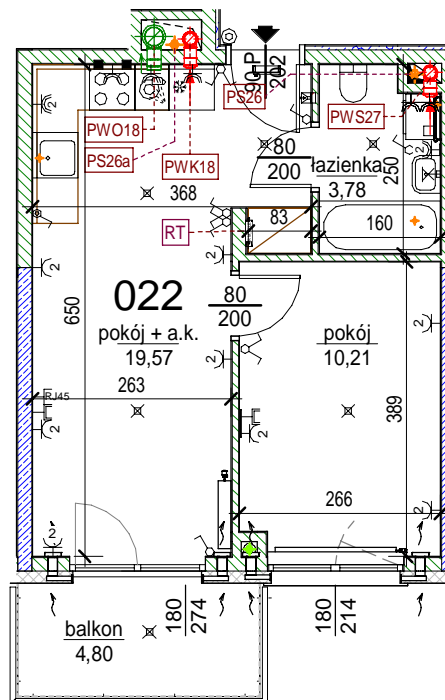

Rezydencja Liwska

Biurow Sprzedaży
Warszawa, ul. Wysokiego 43
rl@lwdevelopment.pl
tel. 501 502 512

Lokal 022

[m2]

022

piętro 3

M2-

pokój	10,21
pokój + a.k.	19,57
łazienka	3,78
	33,56
balkon	4,80
	4,80

Uwaga: mogą wystąpić niewielkie różnice wymiarów pomieszczeń oraz usytuowania przyborów sanitarnych, powstałe w trakcie realizacji prac budowlanych.

skala: 1/100

	- elementy konstrukcji budynku		KS - kanalizacja sanitarna		- przełączniki oświetlenia		- wypust kinkietowy / oprawa kinkietowa zewn.
	- ściany działowe wewnątrz lokalu, poza obudowami pionów instalacyjnych mogą być rozbrane		WK... - wentylacja kuchni		- skrzynka bezpiecznikowa		- wypust sufitowy / oprawa sufitowa zewn.
	- nawiew powietrza		WO - wentylacja okapu		- otwory: szerokość 90, wysokość 200		- gniazdo wtykowe pojedyncze / podwójne
	- zawór ze złączką do węża ogrodowego		WL... - wentylacja łazienki		- grzejnik		- gniazdo wtykowe hermetyczne pojedyncze/podwójne
	- wideodomofon				- grzejnik łazienkowy		- gniazdo teleinformatyczne / gniazdo RTV
	- dzwonek do drzwi		- belka / nadproże		RT - RM_TELE - skrzynka teletechniczna		- oświetlenie LED