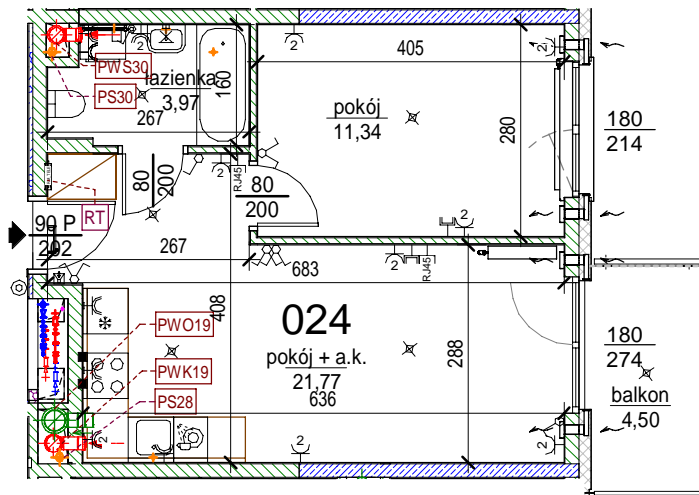

## Lokal 024

[m2]

024

piętro 3

M2-

pokój + a.k.	21,77
pokój	11,34
łazienka	3,97
	37,08
balkon	4,50
	4,50

Uwaga: mogą wystąpić niewielkie różnice wymiarów pomieszczeń oraz usytuowania przyrządów sanitarnych, powstałe w trakcie realizacji prac budowlanych.

skala: 1/100

	- elementy konstrukcji budynku		<b>KS</b> - kanalizacja sanitarna		- przełączniki oświetlenia		- wypust kinkietowy / oprawa kinkietowa zewn.
	- ściany działowe wewnątrz lokalu, poza obudowami pionów instalacyjnych mogą być rozbrane		<b>WK...</b> - wentylacja kuchni		- skrzynka bezpiecznikowa		- wypust sufitowy / oprawa sufitowa zewn.
	- nawiew powietrza		<b>WO</b> - wentylacja okapu		<b>90</b> 200		- gniazdo wtykowe pojedyncze / podwójne
	- zawór ze złączką do węża ogrodowego		<b>WL...</b> - wentylacja łazienki		- grzejnik		- gniazdo wtykowe hermetyczne pojedyncze/podwójne
	- wideodomofon				- grzejnik łazienkowy		- gniazdo teleinformatyczne / gniazdo RTV
	- dzwonek do drzwi		- belka / nadproże		<b>RT</b> - <b>RM, TELE</b>		- oświetlenie LED