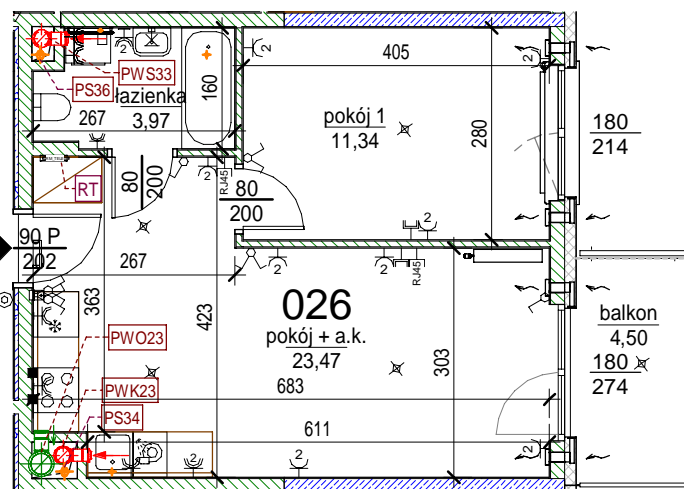

Rezydencja Liwska

Biurow Sprzedaży
Warszawa, ul. Wysockiego 43
rl@lwdevelopment.pl
tel. 501 502 512

Lokal 026

[m2]

026

piętro 3

M2-

pokój + a.k.	23,47
pokój 1	11,34
łazienka	3,97
	38,78
balkon	4,50
	4,50

Uwaga: mogą wystąpić niewielkie różnice wymiarów pomieszczeń oraz usytuowania przyborów sanitarnych, powstałe w trakcie realizacji prac budowlanych.

skala: 1/100

- elementy konstrukcji budynku

- ściany działowe wewnątrz lokalu, poza obudowami pionów instalacyjnych mogą być rozbrane