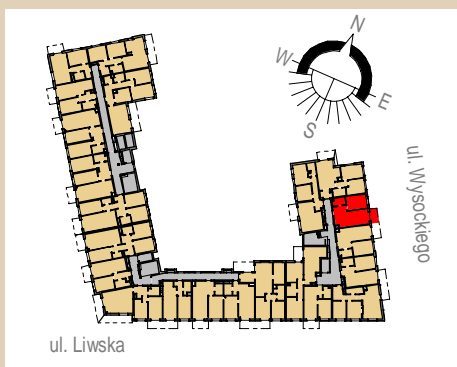

Rezydencja Liwska

Biurow Sprzedaży
Warszawa, ul. Wysockiego 43
rl@lwdevelopment.pl
tel. 501 502 512

Lokal 026

[m2]

026

piętro 3

M2-

pokój + a.k.	23,47
pokój 1	11,34
łazienka	3,97
	38,78
balkon	4,50
	4,50

Uwaga: mogą wystąpić niewielkie różnice wymiarów pomieszczeń oraz usytuowania przyborów sanitarnych, powstałe w trakcie realizacji prac budowlanych.

skala: 1/100

- elementy konstrukcji budynku

- ściany działowe wewnątrz lokalu, poza obudowami pionów instalacyjnych mogą być rozbrane