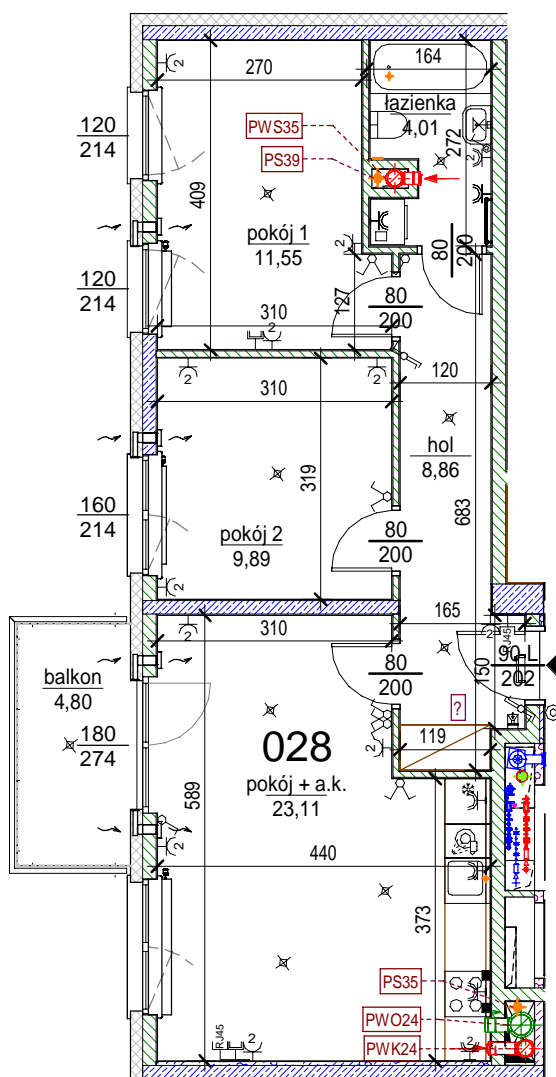

Rezydencja Liwska

Biurow Sprzedaży
Warszawa, ul. Wysokiego 43
rl@lwdevelopment.pl
tel. 501 502 512

Lokal 028

[m2]

028

piętro 3

M3

łazienka	4,01
hol	8,86
pokój 2	9,89
pokój 1	11,55
pokój + a.k.	23,11
	57,42
balkon	4,80
	4,80

Uwaga: mogą wystąpić niewielkie różnice wymiarów pomieszczeń oraz usytuowania przyborów sanitarnych, powstałe w trakcie realizacji prac budowlanych.

skala: 1/100

	- elementy konstrukcji budynku		KS - kanalizacja sanitarna			⊗ - wypust kinkietowy / oprawa kinkietowa zewn.
	- ściany działowe wewnątrz lokalu, poza obudowami pionów instalacyjnych mogą być rozbrane		WK... - wentylacja kuchni			⊗ - wypust sufitowy / oprawa sufitowa zewn.
	- nawiew powietrza		WO - wentylacja okapu			⊗ - gniazdo tytkowe pojedyncze / podwójne
	- zawór ze złączką do węża ogrodowego		WL... - wentylacja łazienki			⊗ - gniazdo tytkowe hermetyczne pojedyncze/podwójne
	- wideodomofon		■ - zasilanie kuchni			⊗ - gniazdo teleinformatyczne / gniazdo RTV
	- dzwonek do drzwi		- belka / nadproże			⊗ - oświetlenie LED