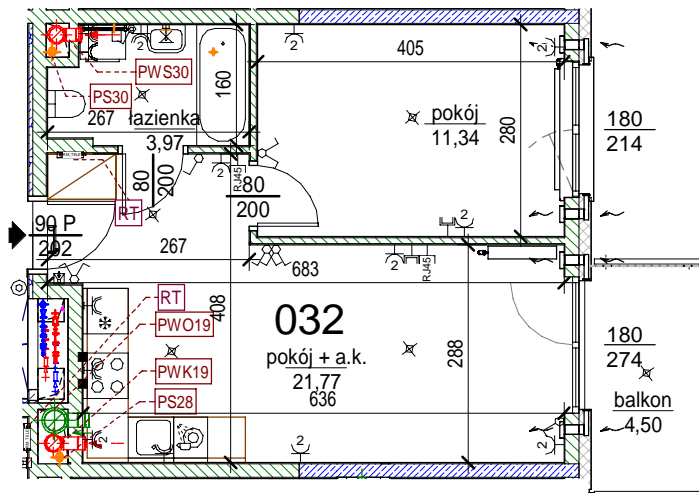

Rezydencja Liwska

Biurow Sprzedaży
Warszawa, ul. Wysockiego 43
rl@lwdevelopment.pl
tel. 501 502 512

Lokal 032

[m²]

032

piętro 4

M2-

pokój + a.k.	21,77
pokój	11,34
łazienka	3,97
	37,08
balkon	4,50
	4,50

Uwaga: mogą wystąpić niewielkie różnice wymiarów pomieszczeń oraz usytuowania przyborów sanitarnych, powstałe w trakcie realizacji prac budowlanych.

skala: 1/100

	- elementy konstrukcji budynku		- kanalizacja sanitarna		- przelączniki oświetlenia		- wypust kinkietowy / oprawa kinkietowa zewn.
	- ściany działowe wewnątrz lokalu, poza obudowami pionów instalacyjnych mogą być rozbrane		- wentylacja kuchni		- skrzynka bezpiecznikowa		- wypust sufitowy / oprawa sufitowa zewn.
	- nawiew powietrza		- wentylacja okapu		90		- gniazdo wtykowe pojedyncze / podwójne
	- zawór ze złączką do węża ogrodowego		- wentylacja łazienki		200		- gniazdo wtykowe hermetyczne pojedyncze/podwójne
	- wideodomofon		- zasilanie kuchni		- grzejnik łazienkowy		- gniazdo teleinformatyczne / gniazdo RTV
	- dzwonek do drzwi		- belka / nadproże		- skrzynka teletechniczna		- oświetlenie LED