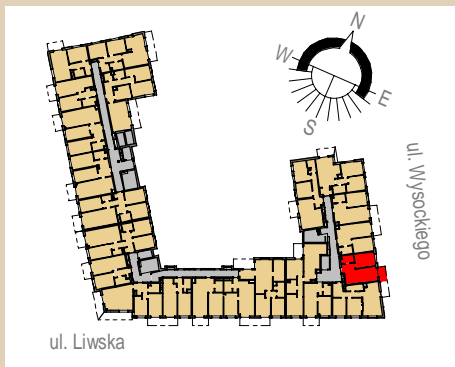

Rezydencja Liwska

Biurow Sprzedaży
Warszawa, ul. Wysockiego 43
rl@lwdevelopment.pl
tel. 501 502 512

Lokal 032

[m²]

032

piętro 4

M2-

pokój + a.k.	21,77
pokój	11,34
łazienka	3,97
	37,08
balkon	4,50
	4,50

Uwaga: mogą wystąpić niewielkie różnice wymiarów pomieszczeń oraz usytuowania przyborów sanitarnych, powstałe w trakcie realizacji prac budowlanych.

skala: 1/100

	- elementy konstrukcji budynku		- kanalizacja sanitarna		- przelączniki oświetlenia		- wypust kinkietowy / oprawa kinkietowa zewn.
	- ściany działowe wewnątrz lokalu, poza obudowami pionów instalacyjnych mogą być rozbrane		- wentylacja kuchni		- skrzynka bezpiecznikowa		- wypust sufitowy / oprawa sufitowa zewn.
	- nawiew powietrza		- wentylacja okapu		90		- gniazdo wtykowe pojedyncze / podwójne
	- zawór ze złączką do węża ogrodowego		- wentylacja łazienki		200		- gniazdo wtykowe hermetyczne pojedyncze/podwójne
	- wideodomofon		- zasilanie kuchni		- grzejnik łazienkowy		- gniazdo teleinformatyczne / gniazdo RTV
	- dzwonek do drzwi		- belka / nadproże		- skrzynka teletechniczna		- oświetlenie LED