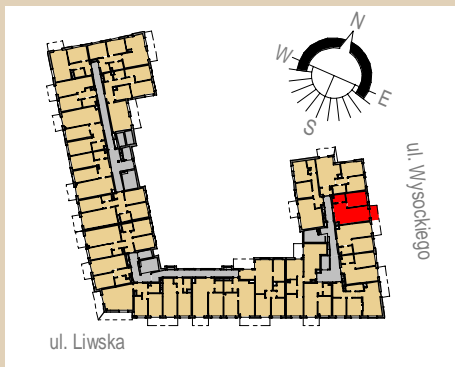

Rezydencja Liwiska

Biurow Sprzedaży
Warszawa, ul. Wysockiego 43
rl@lwdevelopment.pl
tel. 501 502 512

Lokal 034

[m2]

034

piętro 4

M2-

pokój + a.k.	23,47
pokój	11,34
łazienka	3,97
	38,78
balkon	4,50
	4,50

Uwaga: mogą wystąpić niewielkie różnice wymiarów pomieszczeń oraz usytuowania przyborów sanitarnych, powstałe w trakcie realizacji prac budowlanych.

skala: 1/100

	- elementy konstrukcji budynku		KS - kanalizacja sanitarna		- przelączniki oświetlenia		- wypust kinkietowy / oprawa kinkietowa zewn.
	- ściany działowe wewnątrz lokalu, poza obudowami pionów instalacyjnych mogą być rozbrane		WK... - wentylacja kuchni		- skrzynka bezpiecznikowa		- wypust sufitowy / oprawa sufitowa zewn.
	- nawiew powietrza		WO - wentylacja okapu		90 200 - otwory: szerokość 90, wysokość 200		- gniazdo wtykowe pojedyncze / podwójne
	- zawór ze złączką do węża ogrodowego		WL... - wentylacja łazienki		- grzejnik		- gniazdo wtykowe hermetyczne pojedyncze/podwójne
	- wideodomofon				- grzejnik łazienkowy		- gniazdo teleinformatyczne / gniazdo RTV
	- dzwonek do drzwi		- belka / nadproże		RT - RM TELE - skrzynka teletechniczna		- oświetlenie LED