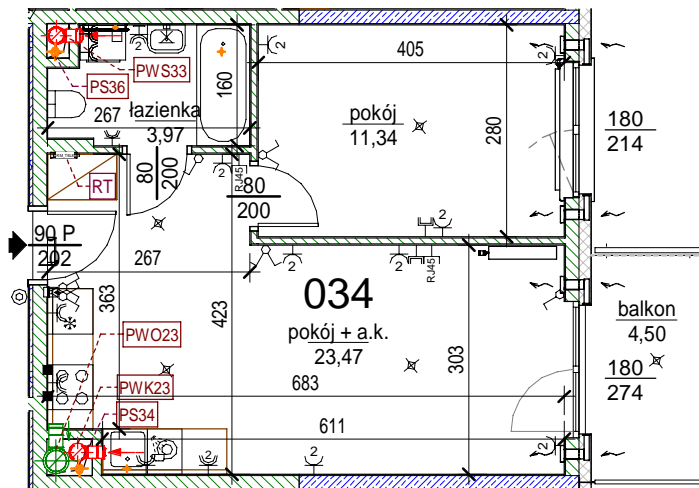

Rezydencja Liwiska

Biurow Sprzedaży
Warszawa, ul. Wysockiego 43
rl@lwdevelopment.pl
tel. 501 502 512

Lokal 034

[m2]

034

piętro 4

M2-

pokój + a.k.	23,47
pokój	11,34
łazienka	3,97
	38,78
balkon	4,50
	4,50

Uwaga: mogą wystąpić niewielkie różnice wymiarów pomieszczeń oraz usytuowania przyborów sanitarnych, powstałe w trakcie realizacji prac budowlanych.

skala: 1/100

	- elementy konstrukcji budynku		KS - kanalizacja sanitarna		- przelączniki oświetlenia		- wypust kinkietowy / oprawa kinkietowa zewn.
	- ściany działowe wewnątrz lokalu, poza obudowami pionów instalacyjnych mogą być rozbrane		WK... - wentylacja kuchni		- skrzynka bezpiecznikowa		- wypust sufitowy / oprawa sufitowa zewn.
	- nawiew powietrza		WO - wentylacja okapu		90 200 - otwory: szerokość 90, wysokość 200		- gniazdo wtykowe pojedyncze / podwójne
	- zawór ze złączką do węża ogrodowego		WL... - wentylacja łazienki		- grzejnik		- gniazdo wtykowe hermetyczne pojedyncze/podwójne
	- wideodomofon				- grzejnik łazienkowy		- gniazdo teleinformatyczne / gniazdo RTV
	- dzwonek do drzwi		- belka / nadproże		RT - RM TELE - skrzynka teletechniczna		- oświetlenie LED