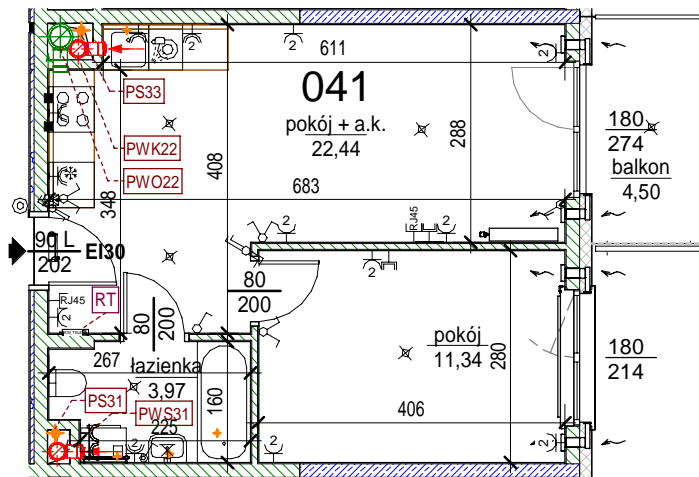

## Lokal 041

[m<sup>2</sup>]

041

piętro 5

M2-

pokój + a.k.	22,44
pokój	11,34
łazienka	3,97
	37,75
balkon	4,50
	4,50

Uwaga: mogą wystąpić niewielkie różnice wymiarów pomieszczeń oraz usytuowania przyrządów sanitarnych, powstałe w trakcie realizacji prac budowlanych.

skala: 1/100

	- elementy konstrukcji budynku		- kanalizacja sanitarna		- przełączniki oświetlenia		- wypust kinkietowy / oprawa kinkietowa zewn.
	- ściany działowe wewnątrz lokalu, poza obudowami pionów instalacyjnych mogą być rozbrane		- wentylacja kuchni		- skrzynka bezpiecznikowa		- wypust sufitowy / oprawa sufitowa zewn.
	- nawiew powietrza		- wentylacja okapu		- otwory: szerokość 90, wysokość 200		- gniazdo wtykowe pojedyncze / podwójne
	- zawór ze złączką do węża ogrodowego		- wentylacja łazienki		- grzejnik		- gniazdo wtykowe hermetyczne pojedyncze/podwójne
	- wideodomofon		- zasilanie kuchni		- grzejnik łazienkowy		- gniazdo teleinformatyczne / gniazdo RTV
	- dzwonek do drzwi		- belka / nadproże		- skrzynka teletechniczna		- oświetlenie LED