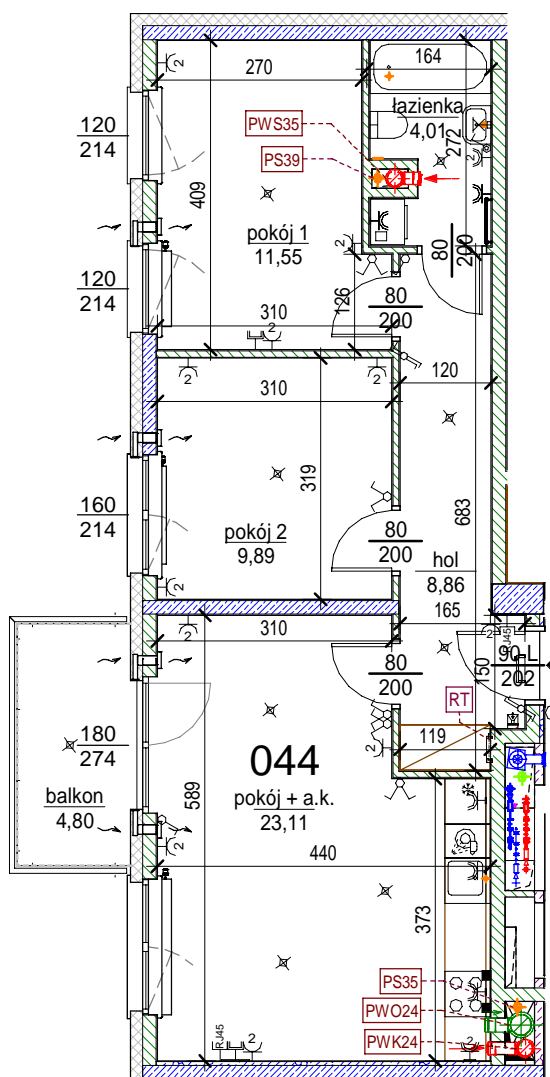

## Lokal 044

[m2]

044

piętro 5

M3

łazienka	4,01
hol	8,86
pokój 2	9,89
pokój 1	11,55
pokój + a.k.	23,11
	57,42
balkon	4,80
	4,80

Uwaga: mogą wystąpić niewielkie różnice wymiarów pomieszczeń oraz usytuowania przyborów sanitarnych, powstałe w trakcie realizacji prac budowlanych.

skala: 1/100

	- elementy konstrukcji budynku		<b>KS</b> - kanalizacja sanitarna		- przełączniki oświetlenia		- wypust kinkietowy / oprawa kinkietowa zewn.
	- ściany działowe wewnątrz lokalu, poza obudowami pionów instalacyjnych mogą być rozbrane		<b>WK...</b> - wentylacja kuchni		- skrzynka bezpiecznikowa		- wypust sufitowy / oprawa sufitowa zewn.
	- nawiew powietrza		<b>WO</b> - wentylacja okapu		- otwory: szerokość 90, wysokość 200		- gniazdo tytkowe pojedyncze / podwójne
	- zawór ze złączką do węża ogrodowego		<b>WL...</b> - wentylacja łazienki		- grzejnik		- gniazdo tytkowe hermetyczne pojedyncze/podwójne
	- wideodomofon		■ - zasilanie kuchni		- grzejnik łazienkowy		- gniazdo teleinformatyczne / gniazdo RTV
	- dzwonek do drzwi		- belka / nadproże		<b>RT</b> - skrzynka teletechniczna		- oświetlenie LED