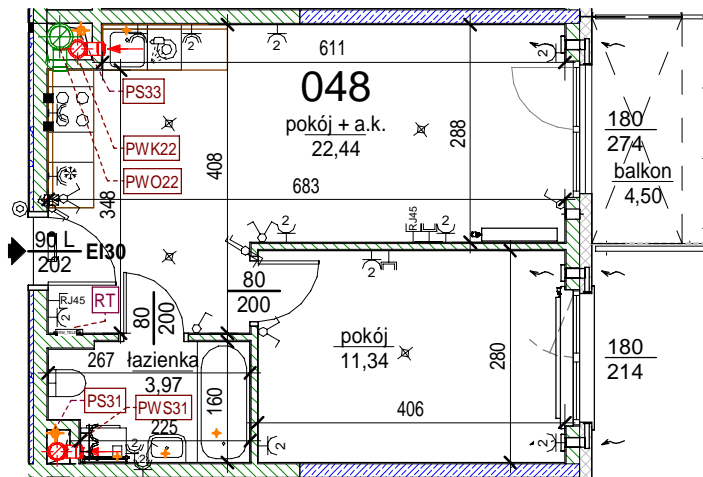

## Lokal 048

[m2]

048

piętro 6

M2-

pokój + a.k.	22,44
pokój	11,34
łazienka	3,97
	37,75
balkon	4,50
	4,50

Uwaga: mogą wystąpić niewielkie różnice wymiarów pomieszczeń oraz usytuowania przyborów sanitarnych, powstałe w trakcie realizacji prac budowlanych.

skala: 1/100

	- elementy konstrukcji budynku		- kanalizacja sanitarna		- przełączniki oświetlenia		- wypust kinkietowy / oprawa kinkietowa zewn.
	- ściany działowe wewnątrz lokalu, poza obudowami pionów instalacyjnych mogą być rozbrane		- wentylacja kuchni		- skrzynka bezpiecznikowa		- wypust sufitowy / oprawa sufitowa zewn.
	- nawiew powietrza		- wentylacja okapu		- otwory: szerokość 90,		- gniazdo tytkowe pojedyncze / podwójne
	- zawór ze złączką do węża ogrodowego		- wentylacja łazienki		- wysokość 200		- gniazdo tytkowe hermetyczne pojedyncze/podwójne
	- zasilanie kuchni		- grzejnik		- grzejnik łazienkowy		- gniazdo teleinformatyczne / gniazdo RTV
	- dzwonek do drzwi		- RM... TELE		- skrzynka teletechniczna		- oświetlenie LED
	- belka / nadproże						