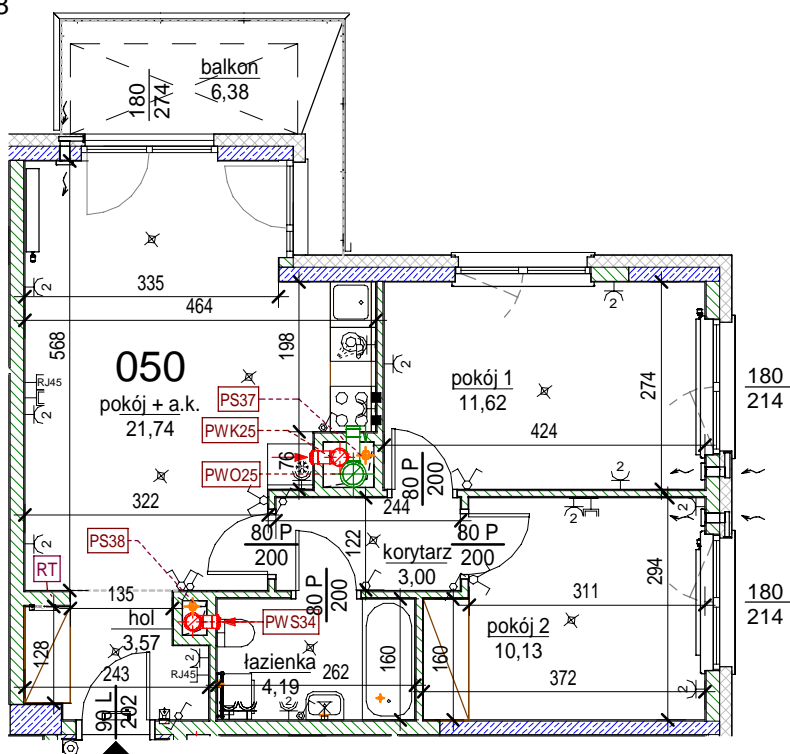

Rezydencja Liwiska

Biurow Sprzedaży
Warszawa, ul. Wysockiego 43
rl@lwdevelopment.pl
tel. 501 502 512

Lokal 050

[m2]

050

piętro 6

M3-

korytarz	3,00
pokój 2	10,13
pokój 1	11,62
pokój + a.k.	21,74
łazienka	4,19
hol	3,57
	54,25
balkon	6,38
	6,38

Uwaga: mogą wystąpić niewielkie różnice wymiarów pomieszczeń oraz usytuowania przyborów sanitarnych, powstałe w trakcie realizacji prac budowlanych.

skala: 1/100

- elementy konstrukcji budynku	- kanalizacja sanitarna	- przełączniki oświetlenia	- wypust kinkietowy / oprawa kinkietowa zewn.
- ściany działowe wewnątrz lokalu, poza obudowami pionów instalacyjnych mogą być rozbrane	- wentylacja kuchni	- skrzynka bezpiecznikowa	- wypust sufitowy / oprawa sufitowa zewn.
- nawiew powietrza	- wentylacja okapu	- otwory: szerokość 90, wysokość 200	- gniazdo wtykowe pojedyncze / podwójne
- zawór ze złączką do węża ogrodowego	- wentylacja łazienki	- grzejnik	- gniazdo wtykowe hermetyczne pojedyncze/podwójne
- zasilanie kuchni	- grzejnik łazienkowy	- belka / nadproże	- gniazdo teleinformatyczne / gniazdo RTV
- dzwonek do drzwi	- skrzynka teletechniczna	- belka / nadproże	- oświetlenie LED