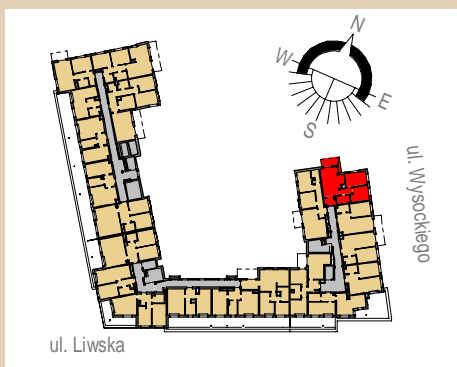

Rezydencja Liwiska

Biurow Sprzedaży
Warszawa, ul. Wysockiego 43
rl@lwdevelopment.pl
tel. 501 502 512

Lokal 050

[m2]

050

piętro 6

M3-

korytarz	3,00
pokój 2	10,13
pokój 1	11,62
pokój + a.k.	21,74
łazienka	4,19
hol	3,57
	54,25
balkon	6,38
	6,38

Uwaga: mogą wystąpić niewielkie różnice wymiarów pomieszczeń oraz usytuowania przyborów sanitarnych, powstałe w trakcie realizacji prac budowlanych.

skala: 1/100

- elementy konstrukcji budynku	- kanalizacja sanitarna	- przełączniki oświetlenia	- wypust kinkietowy / oprawa kinkietowa zewn.
- ściany działowe wewnątrz lokalu, poza obudowami pionów instalacyjnych mogą być rozbrane	- wentylacja kuchni	- skrzynka bezpiecznikowa	- wypust sufitowy / oprawa sufitowa zewn.
- nawiew powietrza	- wentylacja okapu	- otwory: szerokość 90, wysokość 200	- gniazdo wtykowe pojedyncze / podwójne
- zawór ze złączką do węża ogrodowego	- wentylacja łazienki	- grzejnik	- gniazdo wtykowe hermetyczne pojedyncze/podwójne
- zasilanie kuchni	- grzejnik łazienkowy	- belka / nadproże	- gniazdo teleinformatyczne / gniazdo RTV
- dzwonek do drzwi	- skrzynka teletechniczna	- belka / nadproże	- oświetlenie LED