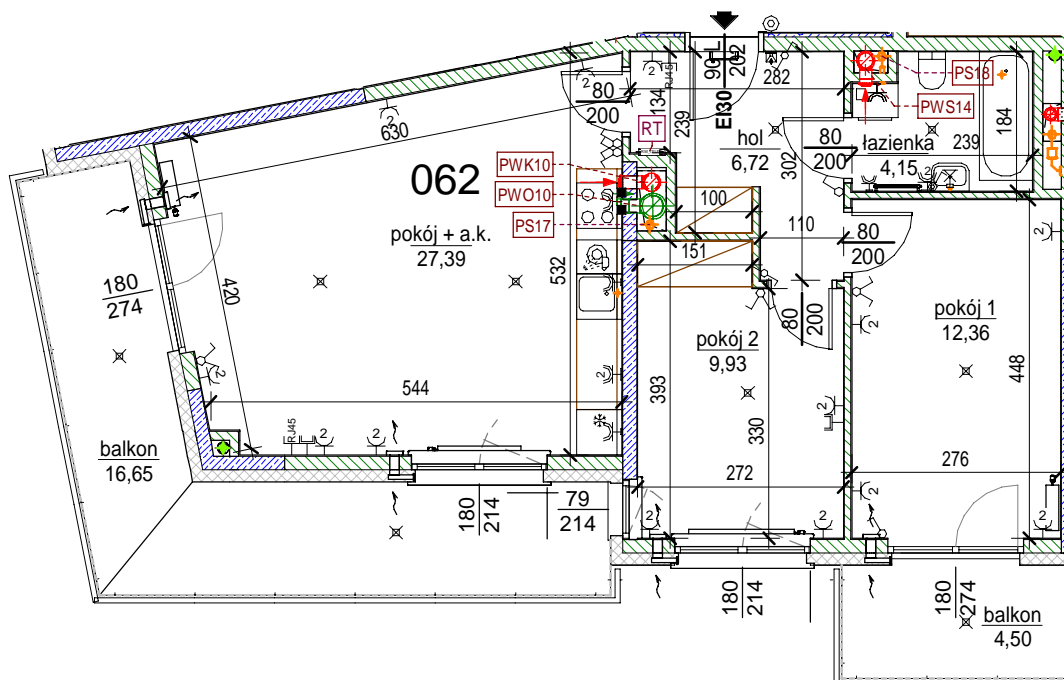

## Lokal 062

[m2]

062

piętro 1

M3

pokój + a.k.	27,39
pokój 2	9,93
pokój 1	12,36
łazienka	4,15
hol	6,72
	60,55
balkon	16,65
balkon	4,50
	21,15

Uwaga: mogą wystąpić niewielkie różnice wymiarów pomieszczeń oraz usytuowania przyborów sanitarnych, powstałe w trakcie realizacji prac budowlanych.

skala: 1/100

- elementy konstrukcji budynku	- kanalizacja sanitarna	- przełączniki oświetlenia	- wypust kinkietowy / oprawa kinkietowa zewn.
- ściany działowe wewnątrz lokalu, poza obudowami pionów instalacyjnych mogą być rozbrane	- wentylacja kuchni	- skrzynka bezpiecznikowa	- wypust sufitowy / oprawa sufitowa zewn.
- nawiew powietrza	- wentylacja okapu	- otwory: szerokość 90, wysokość 200	- gniazdo wtykowe pojedyncze / podwójne
- zawór ze złączką do węża ogrodowego	- wentylacja łazienki	- grzejnik	- gniazdo wtykowe hermetyczne pojedyncze/podwójne
- wideodomofon	- zasilanie kuchni	- grzejnik łazienkowy	- gniazdo teleinformatyczne / gniazdo RTV
- dzwonek do drzwi	- belka / nadproże	- skrzynka teletechniczna	- oświetlenie LED