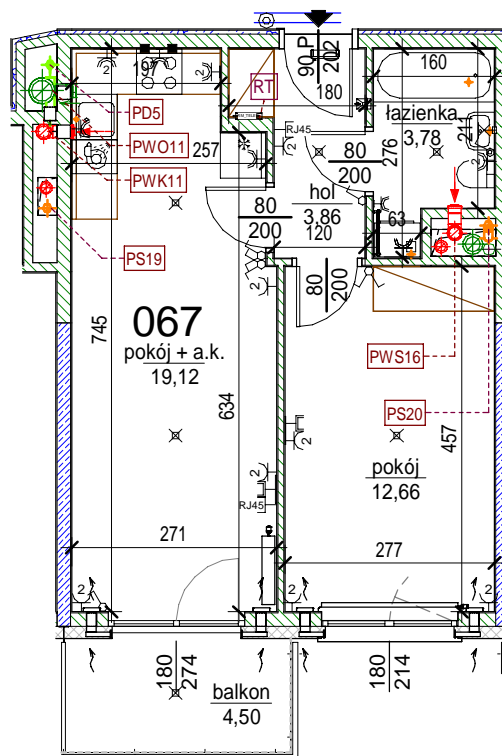

## Lokal 067

[m<sup>2</sup>]

067

piętro 2

M2

pokój	12,66
pokój + a.k.	19,12
hol	3,86
łazienka	3,78
	39,42
balkon	4,50
	4,50

Uwaga: mogą wystąpić niewielkie różnice wymiarów pomieszczeń oraz usytuowania przyborów sanitarnych, powstałe w trakcie realizacji prac budowlanych.

skala: 1/100

	- elementy konstrukcji budynku	<b>KS</b>	- kanalizacja sanitarna		- przełączniki oświetlenia		- wypust kinkietowy / oprawa kinkietowa zewn.
	- ściany działowe wewnątrz lokalu, poza obudowami pionów instalacyjnych mogą być rozbrane	<b>WK...</b>	- wentylacja kuchni		- skrzynka bezpiecznikowa		- wypust sufitowy / oprawa sufitowa zewn.
	- nawiew powietrza	<b>WO</b>	- wentylacja okapu		- otwory: szerokość 90, wysokość 200		- gniazdo tytkowe pojedyncze / podwójne
	- zawór ze złączką do węża ogrodowego	<b>WL...</b>	- wentylacja łazienki		- grzejnik		- gniazdo tytkowe hermetyczne pojedyncze/podwójne
	- wideodomofon		- zasilanie kuchni		- grzejnik łazienkowy		- gniazdo teleinformatyczne / gniazdo RTV
	- dzwonek do drzwi		- belka / nadproże	<b>RT</b>	- RM_TELE		- oświetlenie LED