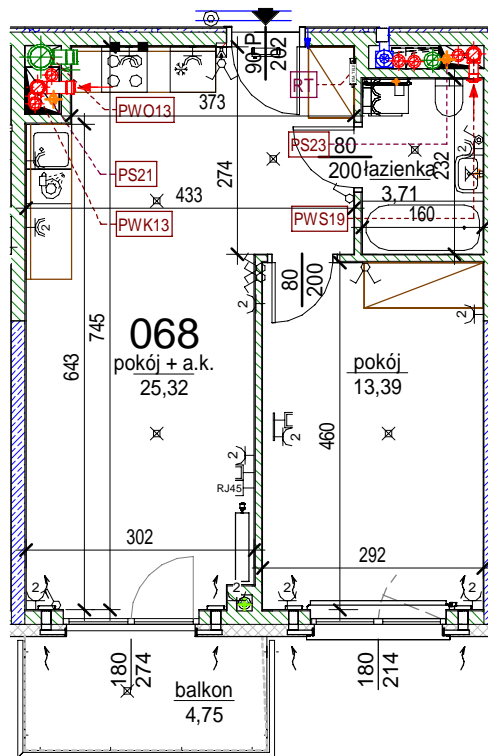

## Lokal 068

[m2]

068

piętro 2

M2

pokój + a.k.	25,32
pokój	13,39
łazienka	3,71
	42,42
balkon	4,75
	4,75

Uwaga: mogą wystąpić niewielkie różnice wymiarów pomieszczeń oraz usytuowania przyborów sanitarnych, powstałe w trakcie realizacji prac budowlanych.

skala: 1/100

	- elementy konstrukcji budynku	<b>KS</b>	- kanalizacja sanitarna		- przelączniki oświetlenia		- wypust kinkietowy / oprawa kinkietowa zewn.
	- ściany działowe wewnątrz lokalu, poza obudowami pionów instalacyjnych mogą być rozbrane	<b>WK...</b>	- wentylacja kuchni		- skrzynka bezpiecznikowa		- wypust sufitowy / oprawa sufitowa zewn.
	- nawiew powietrza	<b>WO</b>	- wentylacja okapu		- otwory: szerokość 90, wysokość 200		- gniazdo wtykowe pojedyncze / podwójne
	- zawór ze złączką do węża ogrodowego	<b>WL...</b>	- wentylacja łazienki		- grzejnik		- gniazdo wtykowe hermetyczne pojedyncze/podwójne
	- zasilanie kuchni		- zasilanie kuchni		- grzejnik łazienkowy		- gniazdo teleinformatyczne / gniazdo RTV
	- belka / nadproże	<b>RT</b>	- skrzynka teletechniczna		- skrzynka teletechniczna		- oświetlenie LED