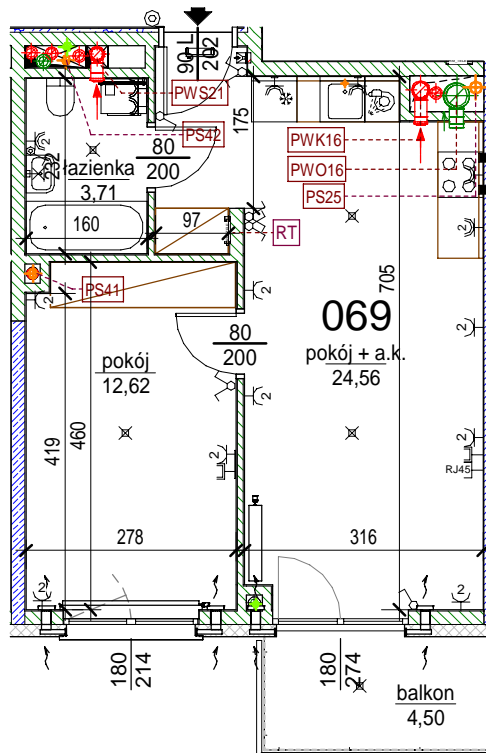

## Lokal 069

[m2]

069

piętro 2

M2

pokój + a.k.	24,56
pokój	12,62
łazienka	3,71
	40,89
balkon	4,50
	4,50

Uwaga: mogą wystąpić niewielkie różnice wymiarów pomieszczeń oraz usytuowania przyborów sanitarnych, powstałe w trakcie realizacji prac budowlanych.

skala: 1/100

	- elementy konstrukcji budynku		<b>KS</b> - kanalizacja sanitarna			- wypust kinkietowy / oprawa kinkietowa zewn.
	- ściany działowe wewnątrz lokalu, poza obudowami pionów instalacyjnych mogą być rozbrane		<b>WK...</b> - wentylacja kuchni			- wypust sufitowy / oprawa sufitowa zewn.
	- nawiew powietrza		<b>WO</b> - wentylacja okapu			- gniazdo wtykowe pojedyncze / podwójne
	- zawór ze złączką do węża ogrodowego		<b>WL...</b> - wentylacja łazienki			- gniazdo wtykowe hermetyczne pojedyncze/podwójne
	- wideodomofon					- gniazdo teleinformatyczne / gniazdo RTV
	- dzwonek do drzwi					- oświetlenie LED
			- belka / nadproże			
			<b>RT</b> - skrzynka teleteleczna			