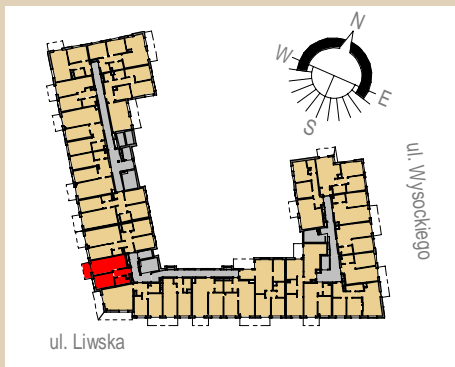

Rezydencja Liwiska

Biurow Sprzedaży
Warszawa, ul. Wysockiego 43
rl@lwdevelopment.pl
tel. 501 502 512

Lokal 072

[m2]

072

piętro 3

M2

pokój + a.k.	19,37
pokój	10,63
łazienka	4,37
hol	4,96
	39,33
balkon	4,80
	4,80

Uwaga: mogą wystąpić niewielkie różnice wymiarów pomieszczeń oraz usytuowania przyborów sanitarnych, powstałe w trakcie realizacji prac budowlanych.

skala: 1/100

	- elementy konstrukcji budynku		- kanalizacja sanitarna		- przełączniki oświetlenia		- wypust kinkietowy / oprawa kinkietowa zewn.
	- ściany działowe wewnątrz lokalu, poza obudowami pionów instalacyjnych mogą być rozbrane		- wentylacja kuchni		- skrzynka bezpiecznikowa		- wypust sufitowy / oprawa sufitowa zewn.
	- nawiew powietrza		- wentylacja okapu		- otwory: szerokość 90, wysokość 200		- gniazdo wtykowe pojedyncze / podwójne
	- zawór ze złączką do węża ogrodowego		- wentylacja łazienki		- grzejnik		- gniazdo wtykowe hermetyczne pojedyncze/podwójne
	- wideodomofon		- zasilanie kuchni		- grzejnik łazienkowy		- gniazdo teleinformatyczne / gniazdo RTV
	- dzwonek do drzwi		- belka / nadproże		- skrzynka teletechniczna		- oświetlenie LED