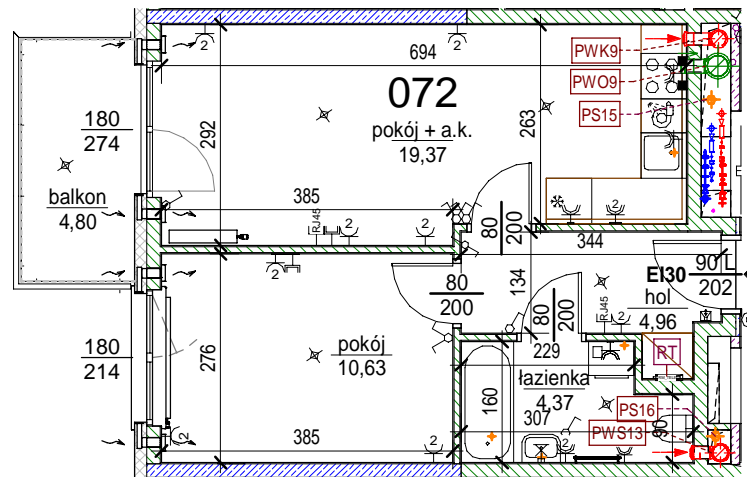

Rezydencja Liwiska

Biurow Sprzedaży
Warszawa, ul. Wysockiego 43
rl@lwdevelopment.pl
tel. 501 502 512

Lokal 072

[m2]

072

piętro 3

M2

pokój + a.k.	19,37
pokój	10,63
łazienka	4,37
hol	4,96
	39,33
balkon	4,80
	4,80

Uwaga: mogą wystąpić niewielkie różnice wymiarów pomieszczeń oraz usytuowania przyborów sanitarnych, powstałe w trakcie realizacji prac budowlanych.

skala: 1/100

	- elementy konstrukcji budynku		- kanalizacja sanitarna		- przełączniki oświetlenia		- wypust kinkietowy / oprawa kinkietowa zewn.
	- ściany działowe wewnątrz lokalu, poza obudowami pionów instalacyjnych mogą być rozbrane		- wentylacja kuchni		- skrzynka bezpiecznikowa		- wypust sufitowy / oprawa sufitowa zewn.
	- nawiew powietrza		- wentylacja okapu		- otwory: szerokość 90, wysokość 200		- gniazdo wtykowe pojedyncze / podwójne
	- zawór ze złączką do węża ogrodowego		- wentylacja łazienki		- grzejnik		- gniazdo wtykowe hermetyczne pojedyncze/podwójne
	- wideodomofon		- zasilanie kuchni		- grzejnik łazienkowy		- gniazdo teleinformatyczne / gniazdo RTV
	- dzwonek do drzwi		- belka / nadproże		- skrzynka teletechniczna		- oświetlenie LED