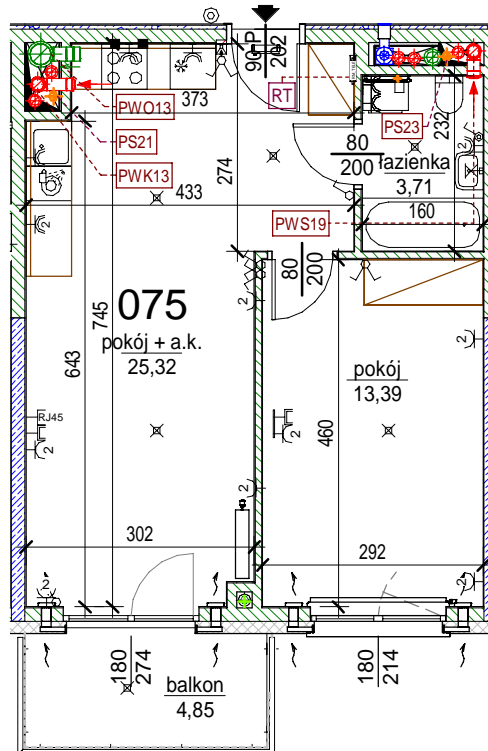

Rezydencja Liwska

Biurow Sprzedaży
Warszawa, ul. Wysokiego 43
rl@lwdevelopment.pl
tel. 501 502 512

Lokal 075

[m2]

075

piętro 3

M2

pokój + a.k.	25,32
pokój	13,39
łazienka	3,71
	42,42
balkon	4,85
	4,85

Uwaga: mogą wystąpić niewielkie różnice wymiarów pomieszczeń oraz usytuowania przyborów sanitarnych, powstałe w trakcie realizacji prac budowlanych.

skala: 1/100

	- elementy konstrukcji budynku		KS - kanalizacja sanitarna		- przełączniki oświetlenia		- wypust kinkietowy / oprawa kinkietowa zewn.
	- ściany działowe wewnątrz lokalu, poza obudowami pionów instalacyjnych mogą być rozbrane		WK... - wentylacja kuchni		- skrzynka bezpiecznikowa		- wypust sufitowy / oprawa sufitowa zewn.
	- nawiew powietrza		WO - wentylacja okapu		90 - otwory: szerokość 90,		- gniazdo wtykowe pojedyncze / podwójne
	- zawór ze złączką do węża ogrodowego		WL... - wentylacja łazienki		200 - wysokość 200		- gniazdo wtykowe hermetyczne pojedyncze/podwójne
	- wideodomofon		■ - zasilanie kuchni		- grzejnik		- gniazdo wtykowe hermetyczne pojedyncze/podwójne
	- dzwonek do drzwi				- grzejnik łazienkowy		- gniazdo teleinformatyczne / gniazdo RTV
			- belka / nadproże		RT - RM_TELE - skrzynka teletechniczna		- oświetlenie LED