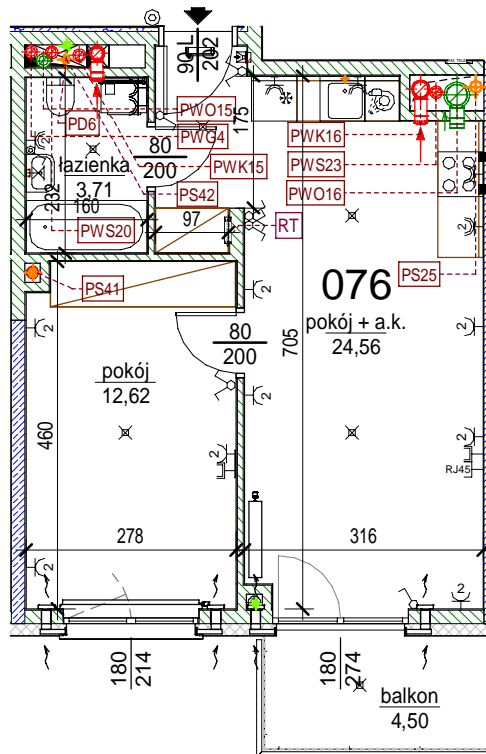

## Lokal 076

[m<sup>2</sup>]

076

piętro 3

M2

pokój + a.k.	24,56
pokój	12,62
łazienka	3,71
	40,89
balkon	4,50
	4,50

Uwaga: mogą wystąpić niewielkie różnice wymiarów pomieszczeń oraz usytuowania przyborów sanitarnych, powstałe w trakcie realizacji prac budowlanych.

skala: 1/100

	- elementy konstrukcji budynku		<b>KS</b> - kanalizacja sanitarna		- przełączniki oświetlenia
	- ściany działowe wewnątrz lokalu, poza obudowami pionów instalacyjnych mogą być rozbrane		<b>WK...</b> - wentylacja kuchni		- skrzynka bezpiecznikowa
	- nawiew powietrza		<b>WO</b> - wentylacja okapu		- otwory: szerokość 90,
	- zawór ze złączką do węża ogrodowego		<b>WL...</b> - wentylacja łazienki		- wysokość 200
	- wideodomofon		■ - zasilanie kuchni		- grzejnik
	- dzwonek do drzwi				- grzejnik łazienkowy
			- belka / nadproże		<b>RT</b> - <b>RM_TELE</b> - skrzynka teletechniczna
					- wypust kinkietowy / oprawa kinkietowa zewn.
					- wypust sufitowy / oprawa sufitowa zewn.
					- gniazdo tytkowe pojedyncze / podwójne
					- gniazdo tytkowe hermetyczne pojedyncze/podwójne
					- gniazdo teleinformatyczne / gniazdo RTV
					- oświetlenie LED