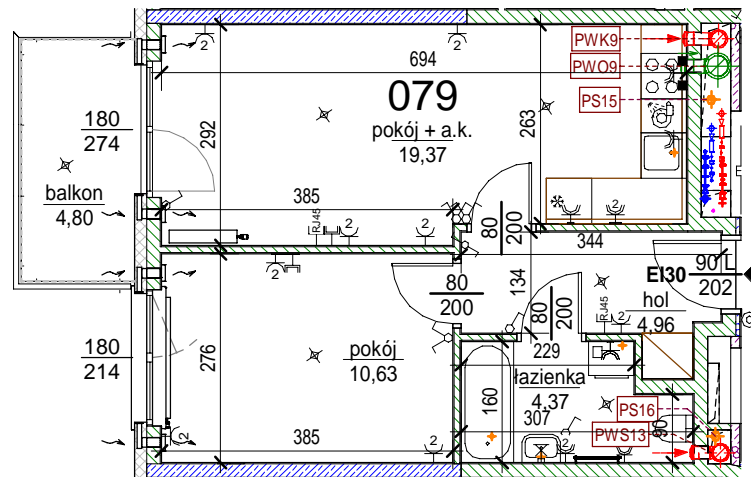

Rezydencja Liwiska

Biurow Sprzedaży
Warszawa, ul. Wysockiego 43
rl@lwdevelopment.pl
tel. 501 502 512

Lokal 079

[m2]

079

piętro 4

M2

pokój + a.k.	19,37
pokój	10,63
łazienka	4,37
hol	4,96
	39,33
balkon	4,80
	4,80

Uwaga: mogą wystąpić niewielkie różnice wymiarów pomieszczeń oraz usytuowania przyborów sanitarnych, powstałe w trakcie realizacji prac budowlanych.

skala: 1/100

	- elementy konstrukcji budynku		- kanalizacja sanitarna		- przełączniki oświetlenia		- wypust kinkietowy / oprawa kinkietowa zewn.
	- ściany działowe wewnątrz lokalu, poza obudowami pionów instalacyjnych mogą być rozbrane		- wentylacja kuchni		- skrzynka bezpiecznikowa		- wypust sufitowy / oprawa sufitowa zewn.
	- nawiew powietrza		- wentylacja okapu		- otwory: szerokość 90, wysokość 200		- gniazdo wtykowe pojedyncze / podwójne
	- zawór ze złączką do węża ogrodowego		- wentylacja łazienki		- grzejnik		- gniazdo wtykowe hermetyczne pojedyncze/podwójne
	- wideodomofon		- zasilanie kuchni		- grzejnik łazienkowy		- gniazdo teleinformatyczne / gniazdo RTV
	- dzwonek do drzwi		- belka / nadproże		- skrzynka teletechniczna		- oświetlenie LED