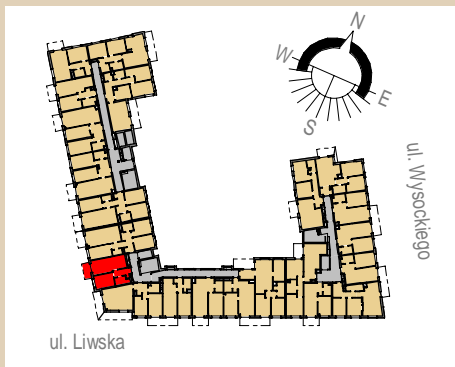

Rezydencja Liwiska

Biurow Sprzedaży
Warszawa, ul. Wysockiego 43
rl@lwdevelopment.pl
tel. 501 502 512

Lokal 079

[m2]

079

piętro 4

M2

pokój + a.k.	19,37
pokój	10,63
łazienka	4,37
hol	4,96
	39,33
balkon	4,80
	4,80

Uwaga: mogą wystąpić niewielkie różnice wymiarów pomieszczeń oraz usytuowania przyborów sanitarnych, powstałe w trakcie realizacji prac budowlanych.

skala: 1/100

	- elementy konstrukcji budynku		- kanalizacja sanitarna		- przełączniki oświetlenia		- wypust kinkietowy / oprawa kinkietowa zewn.
	- ściany działowe wewnątrz lokalu, poza obudowami pionów instalacyjnych mogą być rozbrane		- wentylacja kuchni		- skrzynka bezpiecznikowa		- wypust sufitowy / oprawa sufitowa zewn.
	- nawiew powietrza		- wentylacja okapu		- otwory: szerokość 90, wysokość 200		- gniazdo wtykowe pojedyncze / podwójne
	- zawór ze złączką do węża ogrodowego		- wentylacja łazienki		- grzejnik		- gniazdo wtykowe hermetyczne pojedyncze/podwójne
	- wideodomofon		- zasilanie kuchni		- grzejnik łazienkowy		- gniazdo teleinformatyczne / gniazdo RTV
	- dzwonek do drzwi		- belka / nadproże		- skrzynka teletechniczna		- oświetlenie LED