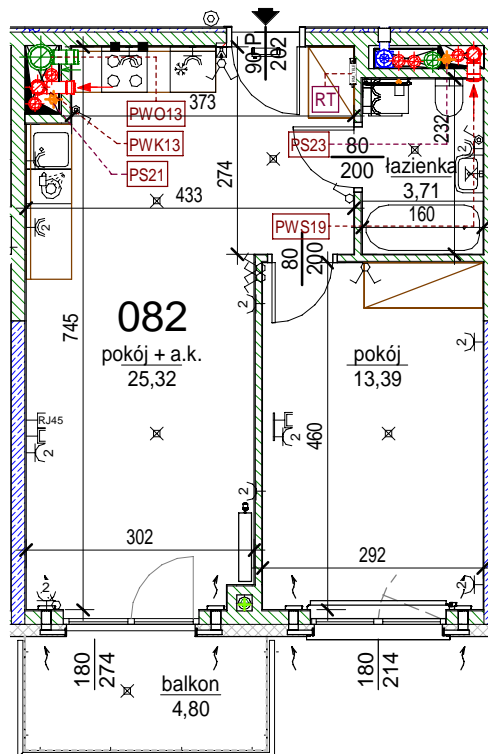

Rezydencja Liwska

Biurow Sprzedaży
Warszawa, ul. Wysokiego 43
rl@lwdevelopment.pl
tel. 501 502 512

Lokal 082

[m2]

082

piętro 4

M2

pokój + a.k.	25,32
pokój	13,39
łazienka	3,71
	42,42
balkon	4,80
	4,80

Uwaga: mogą wystąpić niewielkie różnice wymiarów pomieszczeń oraz usytuowania przyrządów sanitarnych, powstałe w trakcie realizacji prac budowlanych.

skala: 1/100

	- elementy konstrukcji budynku		KS - kanalizacja sanitarna		- przełączniki oświetlenia		- wypust kinkietowy / oprawa kinkietowa zewn.
	- ściany działowe wewnątrz lokalu, poza obudowami pionów instalacyjnych mogą być rozbrane		WK... - wentylacja kuchni		- skrzynka bezpiecznikowa		- wypust sufitowy / oprawa sufitowa zewn.
	- nawiew powietrza		WO - wentylacja okapu		90 - otwory: szerokość 90,		- gniazdo tytkowe pojedyncze / podwójne
	- zawór ze złączką do węża ogrodowego		WL... - wentylacja łazienki		200 - wysokość 200		- gniazdo tytkowe hermetyczne pojedyncze/podwójne
	- wideodomofon		■ - zasilanie kuchni		- grzejnik		- grzejnik łazienkowy
	- dzwonek do drzwi		- belka / nadproże		RT - skrzynka teletechniczna		- gniazdo teleinformatyczne / gniazdo RTV
							- oświetlenie LED