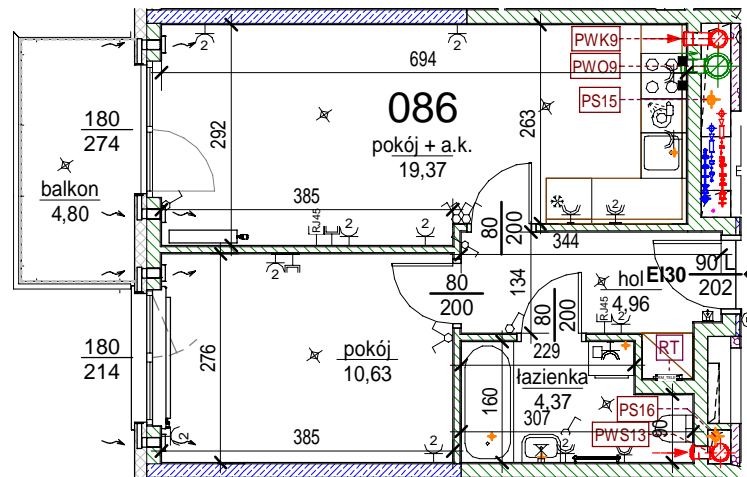

## Lokal 086

[m2]

086

piętro 5

M2

pokój + a.k.	19,37
pokój	10,63
łazienka	4,37
hol	4,96
	39,33
balkon	4,80
	4,80

Uwaga: mogą wystąpić niewielkie różnice wymiarów pomieszczeń oraz usytuowania przyborów sanitarnych, powstałe w trakcie realizacji prac budowlanych.

skala: 1/100

	- elementy konstrukcji budynku		- kanalizacja sanitarna		- przełączniki oświetlenia		- wypust kinkietowy / oprawa kinkietowa zewn.
	- ściany działowe wewnątrz lokalu, poza obudowami pionów instalacyjnych mogą być rozbrane		- wentylacja kuchni		- skrzynka bezpiecznikowa		- wypust sufitowy / oprawa sufitowa zewn.
	- nawiew powietrza		- wentylacja okapu		- otwory: szerokość 90, wysokość 200		- gniazdo tytkowe pojedyncze / podwójne
	- zawór ze złączką do węża ogrodowego		- wentylacja łazienki		- grzejnik		- gniazdo tytkowe hermetyczne pojedyncze/podwójne
	- zasilanie kuchni		- grzejnik łazienkowy		- skrzynka teletechniczna		- gniazdo teleinformatyczne / gniazdo RTV
	- dzwonek do drzwi		- belka / nadproże		- skrzynka teletechniczna		- oświetlenie LED