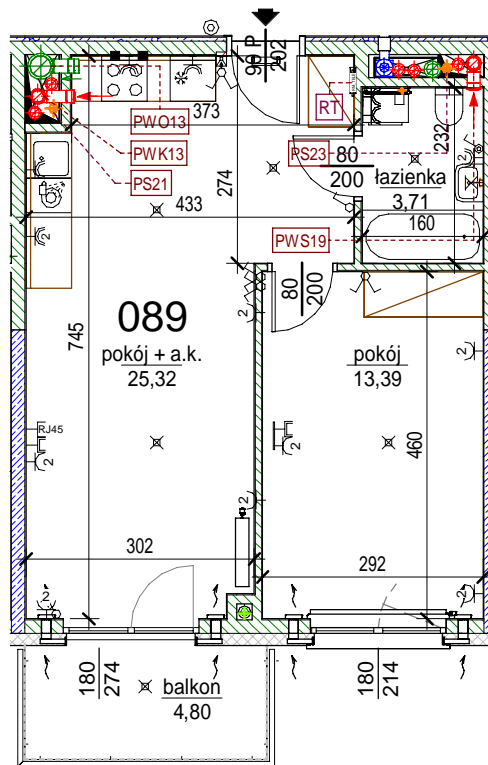

Rezydencja Liwska

Biurow Sprzedaży
Warszawa, ul. Wysokiego 43
rl@lwdevelopment.pl
tel. 501 502 512

Lokal 089

[m²]

089

piętro 5

M2

pokój + a.k.	25,32
pokój	13,39
łazienka	3,71
	42,42
balkon	4,80
	4,80

Uwaga: mogą wystąpić niewielkie różnice wymiarów pomieszczeń oraz usytuowania przyborów sanitarnych, powstałe w trakcie realizacji prac budowlanych.

skala: 1/100

	- elementy konstrukcji budynku		KS - kanalizacja sanitarna		- przełączniki oświetlenia		- wypust kinkietowy / oprawa kinkietowa zewn.
	- ściany działowe wewnątrz lokalu, poza obudowami pionów instalacyjnych mogą być rozbrane		WK... - wentylacja kuchni		- skrzynka bezpiecznikowa		- wypust sufitowy / oprawa sufitowa zewn.
	- nawiew powietrza		WO - wentylacja okapu		90 - otwory: szerokość 90,		- gniazdo tytkowe pojedyncze / podwójne
	- zawór ze złączką do węża ogrodowego		WL... - wentylacja łazienki		200 - wysokość 200		- gniazdo tytkowe hermetyczne pojedyncze/podwójne
	- wideodomofon		■ - zasilanie kuchni		- grzejnik		- gniazdo tytkowe hermetyczne pojedyncze/podwójne
	- dzwonek do drzwi				- grzejnik łazienkowy		- gniazdo teleinformatyczne / gniazdo RTV
			- belka / nadproże		RT - RM TELE - skrzynka teletechniczna		- oświetlenie LED