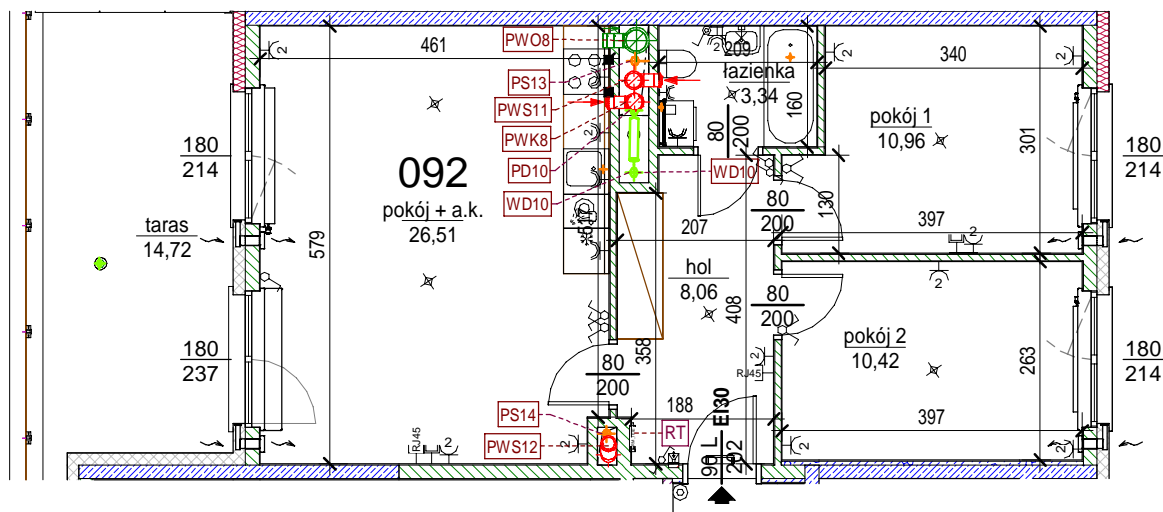

## Lokal 092

[m<sup>2</sup>]

092

piętro 6

M3

pokój + a.k.	26,51
pokój 2	10,42
pokój 1	10,96
łazienka	3,34
hol	8,06
	59,29
taras	14,72
	14,72

Uwaga: mogą wystąpić niewielkie różnice wymiarów pomieszczeń oraz usytuowania przyborów sanitarnych, powstałe w trakcie realizacji prac budowlanych.

skala: 1/100

	- elementy konstrukcji budynku		- kanalizacja sanitarna		- przelączniki oświetlenia		- wypust kinkietowy / oprawa kinkietowa zewn.
	- ściany działowe wewnątrz lokalu, poza obudowami pionów instalacyjnych mogą być rozbrane		- wentylacja kuchni		- skrzynka bezpiecznikowa		- wypust sufitowy / oprawa sufitowa zewn.
	- nawiew powietrza		- wentylacja okapu		- otwory: szerokość 90, wysokość 200		- gniazdo wtykowe pojedyncze / podwójne
	- zawór ze złączką do węża ogrodowego		- wentylacja łazienki		- grzejnik		- gniazdo wtykowe hermetyczne pojedyncze/podwójne
	- wideodomofon		- zasilanie kuchni		- grzejnik łazienkowy		- gniazdo teleinformatyczne / gniazdo RTV
	- dzwonek do drzwi		- belka / nadproże		- skrzynka teletechniczna		- oświetlenie LED