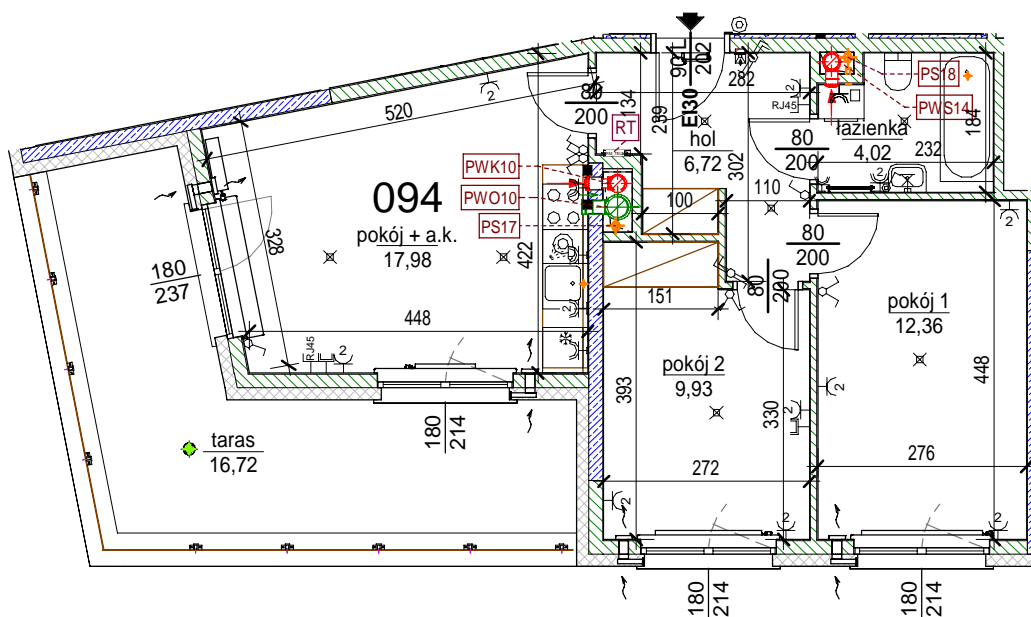

Rezydencja Liwiska

Biurow Sprzedaży
Warszawa, ul. Wysockiego 43
rl@lwdevelopment.pl
tel. 501 502 512

Lokal 094

[m2]

094

piętro 6

M3

pokój + a.k.	17,98
pokój 2	9,93
pokój 1	12,36
łazienka	4,02
hol	6,72
	51,01
taras	16,72
	16,72

Uwaga: mogą wystąpić niewielkie różnice wymiarów pomieszczeń oraz usytuowania przyborów sanitarnych, powstałe w trakcie realizacji prac budowlanych.

skala: 1/100

	- elementy konstrukcji budynku		KS - kanalizacja sanitarna		- przełączniki oświetlenia		- wypust kinkietowy / oprawa kinkietowa zewn.
	- ściany działowe wewnątrz lokalu, poza obudowami pionów instalacyjnych mogą być rozbrane		WK... - wentylacja kuchni		- skrzynka bezpiecznikowa		- wypust sufitowy / oprawa sufitowa zewn.
	- nawiew powietrza		WO - wentylacja okapu		90 200 - otwory: szerokość 90, wysokość 200		- gniazdo wtykowe pojedyncze / podwójne
	- zawór ze złączką do węża ogrodowego		WL... - wentylacja łazienki		- grzejnik		- gniazdo wtykowe hermetyczne pojedyncze/podwójne
	- wideodomofon		■ - zasilanie kuchni		- grzejnik łazienkowy		- gniazdo teleinformatyczne / gniazdo RTV
	- dzwonek do drzwi		- belka / nadproże		RT - RM_TELE - skrzynka teletechniczna		- oświetlenie LED