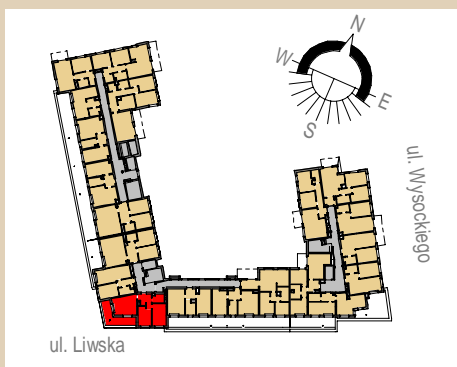

Rezydencja Liwiska

Biurow Sprzedaży
Warszawa, ul. Wysockiego 43
rl@lwdevelopment.pl
tel. 501 502 512

Lokal 094

[m2]

094

piętro 6

M3

pokój + a.k.	17,98
pokój 2	9,93
pokój 1	12,36
łazienka	4,02
hol	6,72
	51,01
taras	16,72
	16,72

Uwaga: mogą wystąpić niewielkie różnice wymiarów pomieszczeń oraz usytuowania przyborów sanitarnych, powstałe w trakcie realizacji prac budowlanych.

skala: 1/100

	- elementy konstrukcji budynku		KS - kanalizacja sanitarna		- przełączniki oświetlenia		- wypust kinkietowy / oprawa kinkietowa zewn.
	- ściany działowe wewnątrz lokalu, poza obudowami pionów instalacyjnych mogą być rozbrane		WK... - wentylacja kuchni		- skrzynka bezpiecznikowa		- wypust sufitowy / oprawa sufitowa zewn.
	- nawiew powietrza		WO - wentylacja okapu		90 200 - otwory: szerokość 90, wysokość 200		- gniazdo wtykowe pojedyncze / podwójne
	- zawór ze złączką do węża ogrodowego		WL... - wentylacja łazienki		- grzejnik		- gniazdo wtykowe hermetyczne pojedyncze/podwójne
	- wideodomofon		■ - zasilanie kuchni		- grzejnik łazienkowy		- gniazdo teleinformatyczne / gniazdo RTV
	- dzwonek do drzwi		- belka / nadproże		RT - RM_TELE - skrzynka teletechniczna		- oświetlenie LED