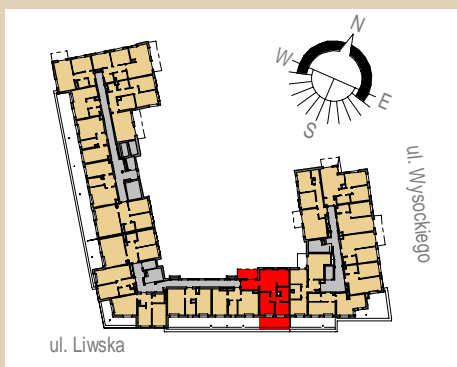

Rezydencja Liwska

Biurow Sprzedaży
Warszawa, ul. Wysockiego 43
rl@lwdevelopment.pl
tel. 501 502 512

Lokal 097

[m2]

097

piętro 6

M3

pokój + a.k.	22,34
hol	6,26
łazienka	5,37
pokój 2	7,04
pokój 1	11,81
korytarz	3,11
	55,93
balkon	7,73
	7,73
taras	15,47
	15,47

Uwaga: mogą wystąpić niewielkie różnice wymiarów pomieszczeń oraz usytuowania przyrządów sanitarnych, powstałe w trakcie realizacji prac budowlanych.

skala: 1/100

	- elementy konstrukcji budynku		KS - kanalizacja sanitarna		- przełączniki oświetlenia		- wypust kinkietowy / oprawa kinkietowa zewn.
	- ściany działowe wewnątrz lokalu, poza obudowami pionów instalacyjnych mogą być rozbrane		WK... - wentylacja kuchni		- skrzynka bezpiecznikowa		- wypust sufitowy / oprawa sufitowa zewn.
	- nawiew powietrza		WO - wentylacja okapu		- otwory: szerokość 90, wysokość 200		- gniazdo wtykowe pojedyncze / podwójne
	- zawór ze złączką do węża ogrodowego		WL... - wentylacja łazienki		- grzejnik		- gniazdo wtykowe hermetyczne pojedyncze/podwójne
	- wideodomofon		■ - zasilanie kuchni		- grzejnik łazienkowy		- gniazdo teleinformatyczne / gniazdo RTV
	- dzwonek do drzwi		- belka / nadproże		RT - RM_TELE - skrzynka teleteleczniczna		- oświetlenie LED