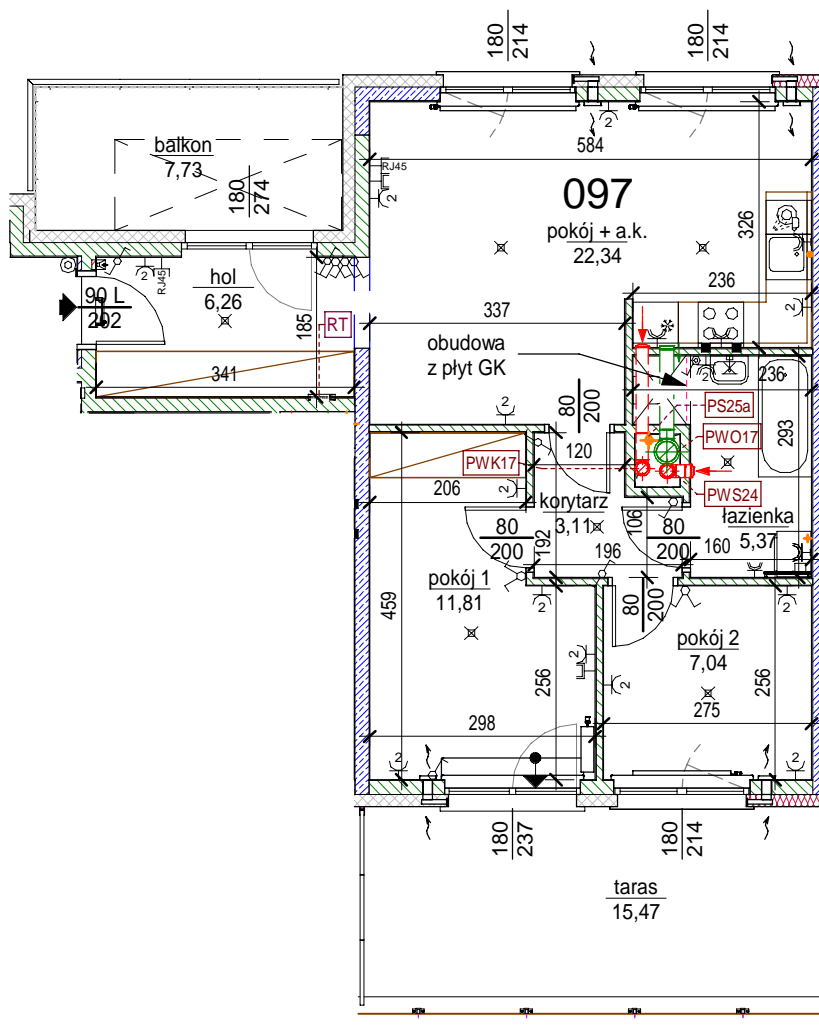

Rezydencja Liwska

Biurow Sprzedaży
Warszawa, ul. Wysockiego 43
rl@lwdevelopment.pl
tel. 501 502 512

Lokal 097

[m2]

097

piętro 6

M3

pokój + a.k.	22,34
hol	6,26
łazienka	5,37
pokój 2	7,04
pokój 1	11,81
korytarz	3,11
	55,93
balkon	7,73
	7,73
taras	15,47
	15,47

Uwaga: mogą wystąpić niewielkie różnice wymiarów pomieszczeń oraz usytuowania przyrządów sanitarnych, powstałe w trakcie realizacji prac budowlanych.

skala: 1/100

	- elementy konstrukcji budynku		KS - kanalizacja sanitarna		- przełączniki oświetlenia		- wypust kinkietowy / oprawa kinkietowa zewn.
	- ściany działowe wewnątrz lokalu, poza obudowami pionów instalacyjnych mogą być rozbrane		WK... - wentylacja kuchni		- skrzynka bezpiecznikowa		- wypust sufitowy / oprawa sufitowa zewn.
	- nawiew powietrza		WO - wentylacja okapu		- otwory: szerokość 90, wysokość 200		- gniazdo wtykowe pojedyncze / podwójne
	- zawór ze złączką do węża ogrodowego		WL... - wentylacja łazienki		- grzejnik		- gniazdo wtykowe hermetyczne pojedyncze/podwójne
	- wideodomofon		■ - zasilanie kuchni		- grzejnik łazienkowy		- gniazdo teleinformatyczne / gniazdo RTV
	- dzwonek do drzwi		- belka / nadproże		RT - RM_TELE - skrzynka teleteleczniczna		- oświetlenie LED