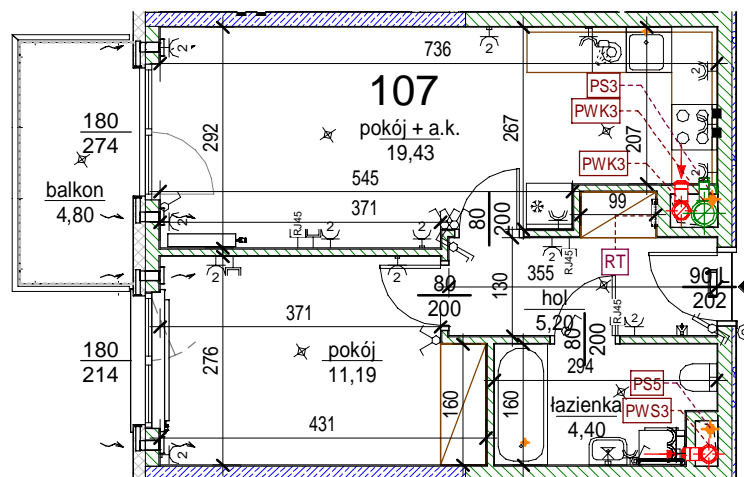

Rezydencja Liwska

Biurow Sprzedaży
Warszawa, ul. Wysokiego 43
rl@lwdevelopment.pl
tel. 501 502 512

Lokal 107

[m2]

107

piętro 1

M2

pokój + a.k.	19,43
łazienka	4,40
pokój	11,19
hol	5,20
	40,22
balkon	4,80
	4,80

Uwaga: mogą wystąpić niewielkie różnice wymiarów pomieszczeń oraz usytuowania przyborów sanitarnych, powstałe w trakcie realizacji prac budowlanych.

skala: 1/100

	- elementy konstrukcji budynku		- kanalizacja sanitarna		- przełączniki oświetlenia		- wypust kinkietowy / oprawa kinkietowa zewn.
	- ściany działowe wewnątrz lokalu, poza obudowami pionów instalacyjnych mogą być rozebrane		- wentylacja kuchni		- skrzynka bezpiecznikowa		- wypust sufitowy / oprawa sufitowa zewn.
	- nawiew powietrza		- wentylacja okapu		90		- gniazdo wtykowe pojedyncze / podwójne
	- zawór ze złączką do węża ogrodowego		- wentylacja łazienki		200		- gniazdo wtykowe hermetyczne pojedyncze/podwójne
	- wideodomofon		- zasilanie kuchni		- grzejnik		- gniazdo teleinformatyczne / gniazdo RTV
	- dzwonek do drzwi		- belka / nadproże		- grzejnik łazienkowy		- oświetlenie LED
			- skrzynka teletechniczna				