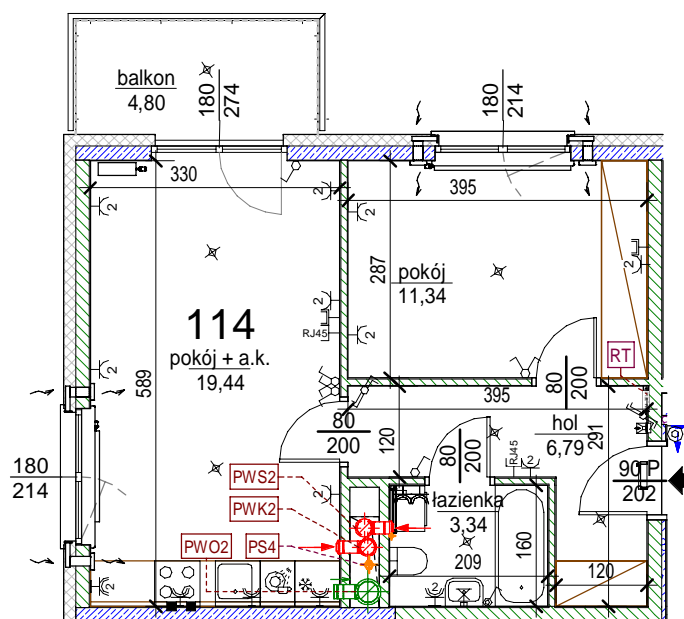

Rezydencja Liwska

Biurow Sprzedaży
Warszawa, ul. Wysockiego 43
rl@lwdevelopment.pl
tel. 501 502 512

Lokal 114

[m2]

114

piętro 2

M2

pokój	11,34
hol	6,79
łazienka	3,34
pokój + a.k.	19,44
	40,91
balkon	4,80
	4,80

Uwaga: mogą wystąpić niewielkie różnice wymiarów pomieszczeń oraz usytuowania przyrządów sanitarnych, powstałe w trakcie realizacji prac budowlanych.

skala: 1/100

	- elementy konstrukcji budynku		KS - kanalizacja sanitarna			- wypust kinkietowy / oprawa kinkietowa zewn.
	- ściany działowe wewnątrz lokalu, poza obudowami pionów instalacyjnych mogą być rozbrane		WK... - wentylacja kuchni			- wypust sufitowy / oprawa sufitowa zewn.
	- nawiew powietrza		WO - wentylacja okapu			
	- zawór ze złączką do węża ogrodowego		WL... - wentylacja łazienki			
	- wideodomofon					
	- dzwonek do drzwi					