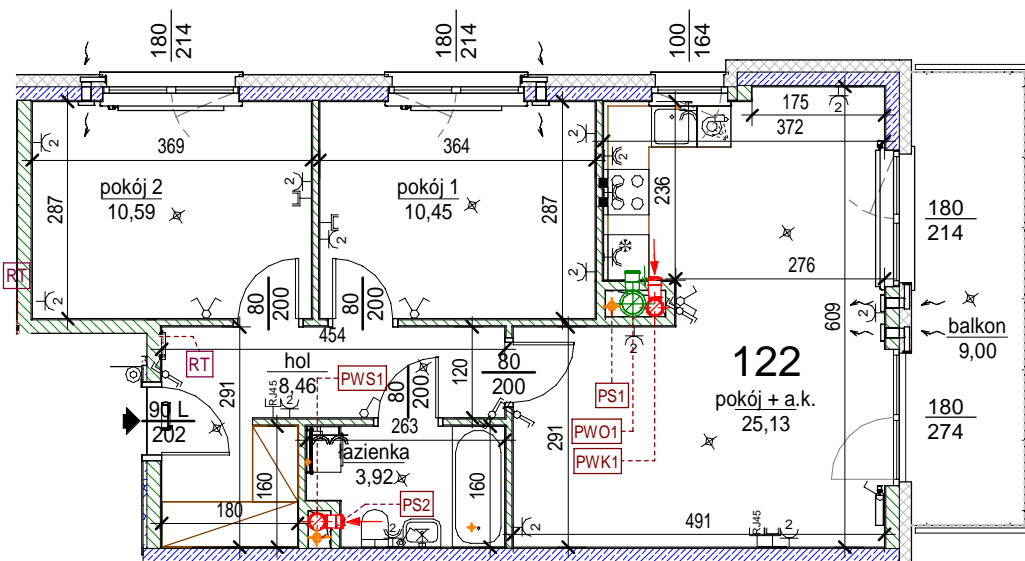

Rezydencja Liwiska

Biurow Sprzedaży
Warszawa, ul. Wysockiego 43
rl@lwdevelopment.pl
tel. 501 502 512

Lokal 122

[m2]

122

piętro 3

M3

pokój 2	10,59
pokój + a.k.	25,13
łazienka	3,92
pokój 1	10,45
hol	8,46
	58,55
balkon	9,00
	9,00

Uwaga: mogą wystąpić niewielkie różnice wymiarów pomieszczeń oraz usytuowania przyborów sanitarnych, powstałe w trakcie realizacji prac budowlanych.

skala: 1/100

	- elementy konstrukcji budynku		KS - kanalizacja sanitarna		- przełączniki oświetlenia		- wypust kinkietowy / oprawa kinkietowa zewn.
	- ściany działowe wewnątrz lokalu, poza obudowami pionów instalacyjnych mogą być rozbrane		WK... - wentylacja kuchni		- skrzynka bezpiecznikowa		- wypust sufitowy / oprawa sufitowa zewn.
	- nawiew powietrza		WO - wentylacja okapu		90 - otwory: szerokość 90,		- gniazdo wtykowe pojedyncze / podwójne
	- zawór ze złączką do węża ogrodowego		WL... - wentylacja łazienki		200 - wysokość 200		- gniazdo wtykowe hermetyczne pojedyncze/podwójne
	- wideodomofon		■ - zasilanie kuchni		- grzejnik		- gniazdo wtykowe hermetyczne pojedyncze/podwójne
	- dzwonek do drzwi		- grzejnik łazienkowy		- gniazdo teleinformatyczne / gniazdo RTV		- oświetlenie LED
	- belka / nadproże		RT - skrzynka teletechniczna				