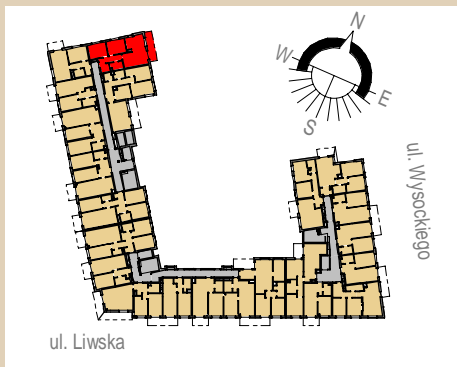

Rezydencja Liwiska

Biurow Sprzedaży
Warszawa, ul. Wysockiego 43
rl@lwdevelopment.pl
tel. 501 502 512

Lokal 122

[m2]

122

piętro 3

M3

pokój 2	10,59
pokój + a.k.	25,13
łazienka	3,92
pokój 1	10,45
hol	8,46
	58,55
balkon	9,00
	9,00

Uwaga: mogą wystąpić niewielkie różnice wymiarów pomieszczeń oraz usytuowania przyborów sanitarnych, powstałe w trakcie realizacji prac budowlanych.

skala: 1/100

	- elementy konstrukcji budynku		KS - kanalizacja sanitarna		- przełączniki oświetlenia		- wypust kinkietowy / oprawa kinkietowa zewn.
	- ściany działowe wewnątrz lokalu, poza obudowami pionów instalacyjnych mogą być rozbrane		WK... - wentylacja kuchni		- skrzynka bezpiecznikowa		- wypust sufitowy / oprawa sufitowa zewn.
	- nawiew powietrza		WO - wentylacja okapu		90 - otwory: szerokość 90,		- gniazdo wtykowe pojedyncze / podwójne
	- zawór ze złączką do węża ogrodowego		WL... - wentylacja łazienki		200 - wysokość 200		- gniazdo wtykowe hermetyczne pojedyncze/podwójne
	- wideodomofon		■ - zasilanie kuchni		- grzejnik		- gniazdo wtykowe hermetyczne pojedyncze/podwójne
	- dzwonek do drzwi		- grzejnik łazienkowy		- gniazdo teleinformatyczne / gniazdo RTV		- oświetlenie LED
	- belka / nadproże		RT - skrzynka teletechniczna				