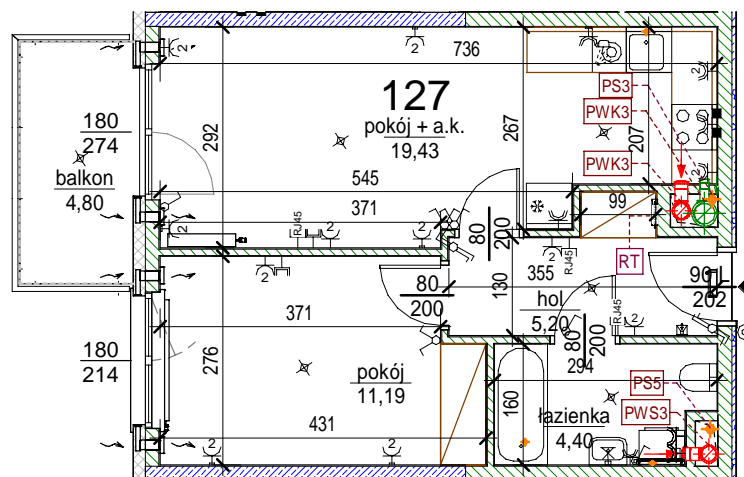

Rezydencja Liwska

Biurow Sprzedaży
Warszawa, ul. Wysockiego 43
rl@lwdevelopment.pl
tel. 501 502 512

Lokal 127

[m2]

127

piętro 4

M2

pokój + a.k.	19,43
hol	5,20
pokój	11,19
łazienka	4,40
	40,22
balkon	4,80
	4,80

Uwaga: mogą wystąpić niewielkie różnice wymiarów pomieszczeń oraz usytuowania przyborów sanitarnych, powstałe w trakcie realizacji prac budowlanych.

skala: 1/100

- elementy konstrukcji budynku	- kanalizacja sanitarna	- przełączniki oświetlenia	- wypust kinkietowy / oprawa kinkietowa zewn.
- ściany działowe wewnątrz lokalu, poza obudowami pionów instalacyjnych mogą być rozbrane	- wentylacja kuchni	- skrzynka bezpiecznikowa	- wypust sufitowy / oprawa sufitowa zewn.
- nawiew powietrza	- wentylacja okapu	- otwory: szerokość 90, wysokość 200	- gniazdo wtykowe pojedyncze / podwójne
- zawór ze złączką do węża ogrodowego	- wentylacja łazienki	- grzejnik	- gniazdo wtykowe hermetyczne pojedyncze/podwójne
- wideodomofon	- zasilanie kuchni	- grzejnik łazienkowy	- gniazdo teleinformatyczne / gniazdo RTV
- dzwonek do drzwi	- belka / nadproże	- skrzynka teletechniczna	- oświetlenie LED