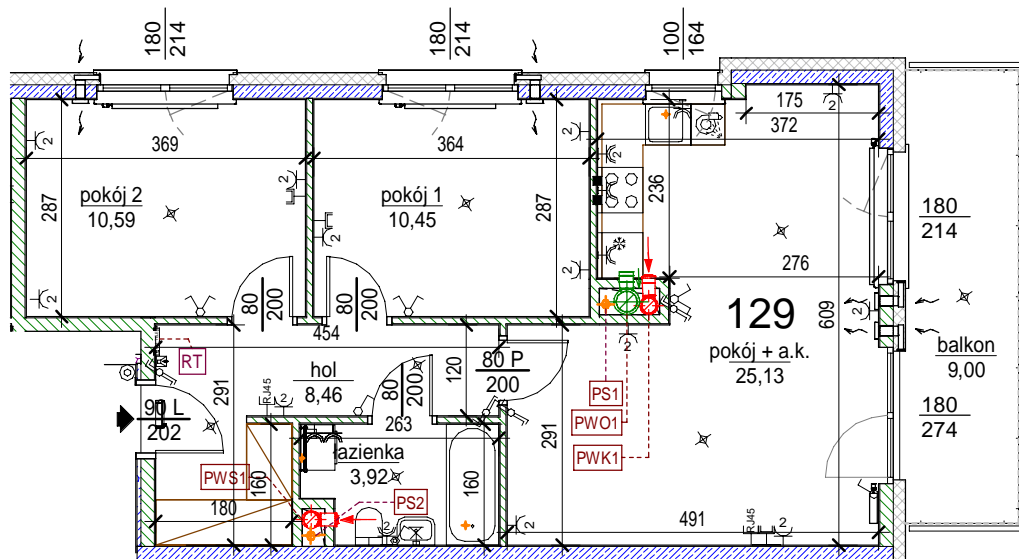

Rezydencja Liwiska

Biurow Sprzedaży
Warszawa, ul. Wysockiego 43
rl@lwdevelopment.pl
tel. 501 502 512

Lokal 129

[m²]

129

piętro 4

M3

pokój 2	10,59
pokój + a.k.	25,13
łazienka	3,92
pokój 1	10,45
hol	8,46
	58,55
balkon	9,00
	9,00

Uwaga: mogą wystąpić niewielkie różnice wymiarów pomieszczeń oraz usytuowania przyborów sanitarnych, powstałe w trakcie realizacji prac budowlanych.

skala: 1/100

	- elementy konstrukcji budynku		KS - kanalizacja sanitarna		- przełączniki oświetlenia		- wypust kinkietowy / oprawa kinkietowa zewn.
	- ściany działowe wewnątrz lokalu, poza obudowami pionów instalacyjnych mogą być rozbrane		WK... - wentylacja kuchni		- skrzynka bezpiecznikowa		- wypust sufitowy / oprawa sufitowa zewn.
	- nawiew powietrza		WO - wentylacja okapu		90 - otwory: szerokość 90,		- gniazdo tytkowe pojedyncze / podwójne
	- zawór ze złączką do węża ogrodowego		WL... - wentylacja łazienki		200 - wysokość 200		- gniazdo tytkowe hermetyczne pojedyncze/podwójne
	- wideodomofon		■ - zasilanie kuchni		- grzejnik łazienkowy		- gniazdo teleinformatyczne / gniazdo RTV
	- dzwonek do drzwi		- belka / nadproże		RT - RM, TELE - skrzynka teletechniczna		- oświetlenie LED