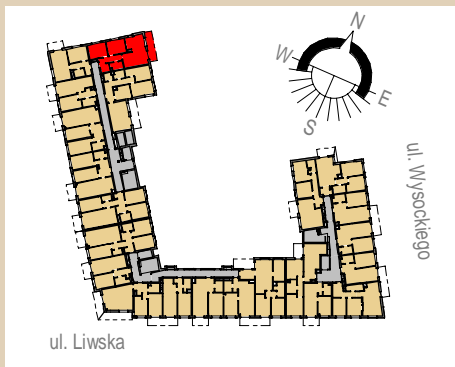

Rezydencja Liwiska

Biurow Sprzedaży
Warszawa, ul. Wysockiego 43
rl@lwdevelopment.pl
tel. 501 502 512

Lokal 129

[m²]

129

piętro 4

M3

pokój 2	10,59
pokój + a.k.	25,13
łazienka	3,92
pokój 1	10,45
hol	8,46
	58,55
balkon	9,00
	9,00

Uwaga: mogą wystąpić niewielkie różnice wymiarów pomieszczeń oraz usytuowania przyborów sanitarnych, powstałe w trakcie realizacji prac budowlanych.

skala: 1/100

	- elementy konstrukcji budynku		KS - kanalizacja sanitarna		- przełączniki oświetlenia		- wypust kinkietowy / oprawa kinkietowa zewn.
	- ściany działowe wewnątrz lokalu, poza obudowami pionów instalacyjnych mogą być rozbrane		WK... - wentylacja kuchni		- skrzynka bezpiecznikowa		- wypust sufitowy / oprawa sufitowa zewn.
	- nawiew powietrza		WO - wentylacja okapu		90 - otwory: szerokość 90,		- gniazdo tytkowe pojedyncze / podwójne
	- zawór ze złączką do węża ogrodowego		WL... - wentylacja łazienki		200 - wysokość 200		- gniazdo tytkowe hermetyczne pojedyncze/podwójne
	- wideodomofon		■ - zasilanie kuchni		- grzejnik łazienkowy		- gniazdo teleinformatyczne / gniazdo RTV
	- dzwonek do drzwi		- belka / nadproże		RT - RM, TELE - skrzynka teletechniczna		- oświetlenie LED