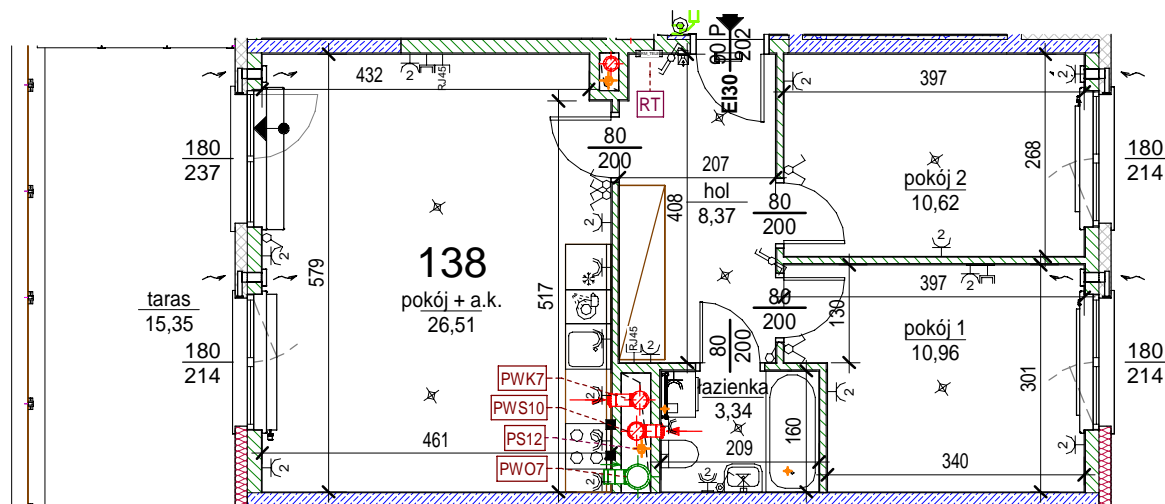

Rezydencja Liwska

Biurow Sprzedaży
Warszawa, ul. Wysockiego 43
rl@lwdevelopment.pl
tel. 501 502 512

Lokal 138

[m2]

138

piętro 6

M3

pokój + a.k.	26,51
pokój 2	10,62
pokój 1	10,96
łazienka	3,34
hol	8,37
	59,80
taras	15,35
	15,35

Uwaga: mogą wystąpić niewielkie różnice wymiarów pomieszczeń oraz usytuowania przyrządów sanitarnych, powstałe w trakcie realizacji prac budowlanych.

skala: 1/100

- elementy konstrukcji budynku	- kanalizacja sanitarna	- przełączniki oświetlenia	- wypust kinkietowy / oprawa kinkietowa zewn.
- ściany działowe wewnątrz lokalu, poza obudowami pionów instalacyjnych mogą być rozbrane	- wentylacja kuchni	- skrzynka bezpiecznikowa	- wypust sufitowy / oprawa sufitowa zewn.
- nawiew powietrza	- wentylacja okapu	- otwory: szerokość 90, wysokość 200	- gniazdo wtykowe pojedyncze / podwójne
- zawór ze złączką do węża ogrodowego	- wentylacja łazienki	- grzejnik	- gniazdo wtykowe hermetyczne pojedyncze/podwójne
- wideodomofon	- zasilanie kuchni	- grzejnik łazienkowy	- gniazdo teleinformatyczne / gniazdo RTV
- dzwonek do drzwi	- belka / nadproże	- skrzynka teletechniczna	- oświetlenie LED