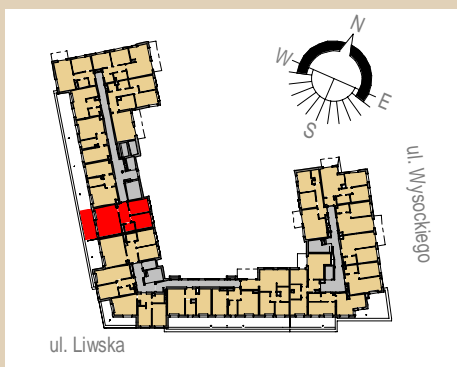

Rezydencja Liwska

Biurow Sprzedaży
Warszawa, ul. Wysockiego 43
rl@lwdevelopment.pl
tel. 501 502 512

Lokal 138

[m2]

138

piętro 6

M3

pokój + a.k.	26,51
pokój 2	10,62
pokój 1	10,96
łazienka	3,34
hol	8,37
	59,80
taras	15,35
	15,35

Uwaga: mogą wystąpić niewielkie różnice wymiarów pomieszczeń oraz usytuowania przyrządów sanitarnych, powstałe w trakcie realizacji prac budowlanych.

skala: 1/100

- elementy konstrukcji budynku	- kanalizacja sanitarna	- przełączniki oświetlenia	- wypust kinkietowy / oprawa kinkietowa zewn.
- ściany działowe wewnątrz lokalu, poza obudowami pionów instalacyjnych mogą być rozbrane	- wentylacja kuchni	- skrzynka bezpiecznikowa	- wypust sufitowy / oprawa sufitowa zewn.
- nawiew powietrza	- wentylacja okapu	- otwory: szerokość 90, wysokość 200	- gniazdo wtykowe pojedyncze / podwójne
- zawór ze złączką do węża ogrodowego	- wentylacja łazienki	- grzejnik	- gniazdo wtykowe hermetyczne pojedyncze/podwójne
- wideodomofon	- zasilanie kuchni	- grzejnik łazienkowy	- gniazdo teleinformatyczne / gniazdo RTV
- dzwonek do drzwi	- belka / nadproże	- skrzynka teletechniczna	- oświetlenie LED