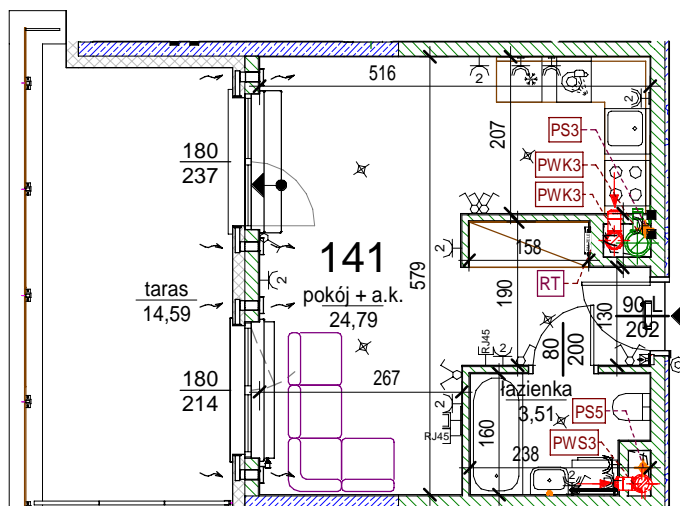

Rezydencja Liwiska

Biurow Sprzedaży
Warszawa, ul. Wysockiego 43
rl@lwdevelopment.pl
tel. 501 502 512

Lokal 141

[m2]

141
piętro 6
M1

pokój + a.k.	24,79
łazienka	3,51
	28,30
taras	14,59
	14,59

Uwaga: mogą wystąpić niewielkie różnice wymiarów pomieszczeń oraz usytuowania przyrządów sanitarnych, powstałe w trakcie realizacji prac budowlanych.

skala: 1/100

- elementy konstrukcji budynku	- kanalizacja sanitarna	- przełączniki oświetlenia	- wypust kinkietowy / oprawa kinkietowa zewn.
- ściany działowe wewnątrz lokalu, poza obudowami pionów instalacyjnych mogą być rozbrane	- wentylacja kuchni	- skrzynka bezpiecznikowa	- wypust sufitowy / oprawa sufitowa zewn.
- nawiew powietrza	- wentylacja okapu	- otwory: szerokość 90,	- gniazdo tytkowe pojedyncze / podwójne
- zawór ze złączką do węża ogrodowego	- wentylacja łazienki	- wysokość 200	- gniazdo tytkowe hermetyczne pojedyncze/podwójne
- wideodomofon	- zasilanie kuchni	- grzejnik	- gniazdo teleinformatyczne / gniazdo RTV
- dzwonek do drzwi	- belka / nadproże	- grzejnik łazienkowy	- oświetlenie LED
	- skrzynka teletechniczna		