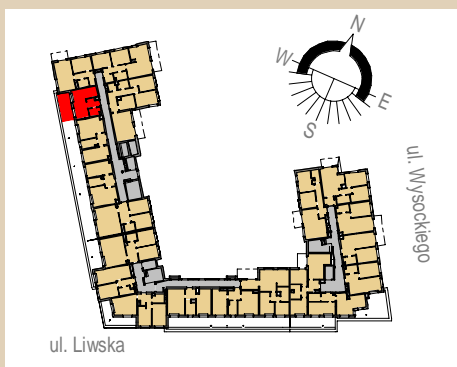

Rezydencja Liwiska

Biurow Sprzedaży
Warszawa, ul. Wysockiego 43
rl@lwdevelopment.pl
tel. 501 502 512

Lokal 141

[m2]

141
piętro 6
M1

pokój + a.k.	24,79
łazienka	3,51
	28,30
taras	14,59
	14,59

Uwaga: mogą wystąpić niewielkie różnice wymiarów pomieszczeń oraz usytuowania przyrządów sanitarnych, powstałe w trakcie realizacji prac budowlanych.

skala: 1/100

- elementy konstrukcji budynku	- kanalizacja sanitarna	- przełączniki oświetlenia	- wypust kinkietowy / oprawa kinkietowa zewn.
- ściany działowe wewnątrz lokalu, poza obudowami pionów instalacyjnych mogą być rozbrane	- wentylacja kuchni	- skrzynka bezpiecznikowa	- wypust sufitowy / oprawa sufitowa zewn.
- nawiew powietrza	- wentylacja okapu	- otwory: szerokość 90,	- gniazdo tytkowe pojedyncze / podwójne
- zawór ze złączką do węża ogrodowego	- wentylacja łazienki	- wysokość 200	- gniazdo tytkowe hermetyczne pojedyncze/podwójne
- wideodomofon	- zasilanie kuchni	- grzejnik	- gniazdo teleinformatyczne / gniazdo RTV
- dzwonek do drzwi	- belka / nadproże	- grzejnik łazienkowy	- oświetlenie LED
	- skrzynka teletechniczna		